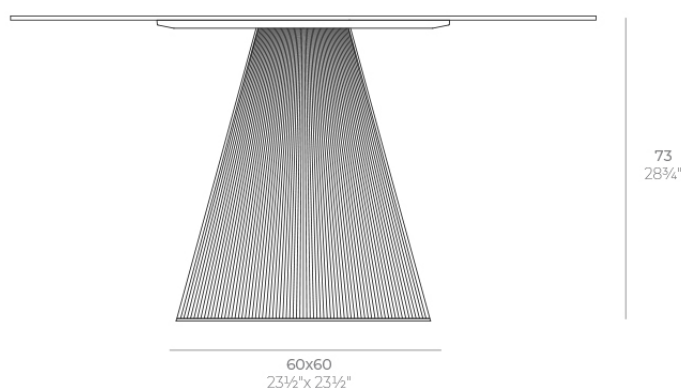

Gatsby base 60x60x73cm s70

by Ramón Esteve

La colección Gatsby de Vondom, diseñada por Ramón Esteve, evoca la elegancia y el glamour del Art Déco, recordándonos los locos años veinte. Inspirada en la bonanza, las fiestas y los excesos de esa época, Gatsby combina un diseño intrincado con una simplicidad extraordinaria, reflejando el sueño americano.

Info

Description

Weight: 12.4 Kg

GATSBY Mesa Base Cuadrada 60x60x73cm S70
GATSBY Square Base Table 60x60x73cm S70
ref. 54459

TABLE TOP - SOBRE

- 139 x 139 cm
54¾" x 54¾"
- 159 x 159 cm
62½" x 62½"
- 179 x 179 cm
70½" x 70½"