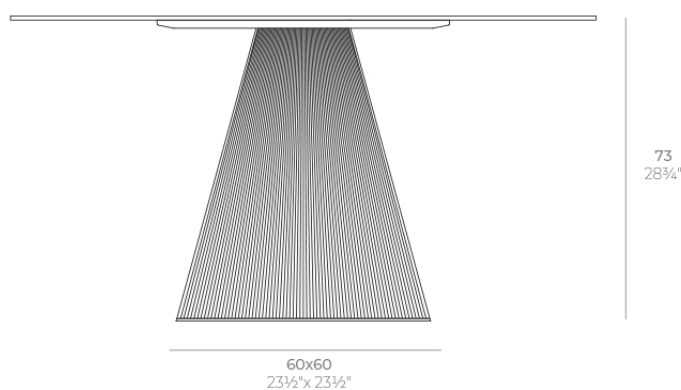

## Gatsby base 60x60x73cm s70

por Ramón Esteve

La colección Gatsby de Vondom, diseñada por Ramón Esteve, evoca la elegancia y el glamour del Art Déco, recordándonos los locos años veinte. Inspirada en la bonanza, las fiestas y los excesos de esa época, Gatsby combina un diseño intrincado con una simplicidad extraordinaria, reflejando el sueño americano.

### Descripción

Peso: 12.4 Kg

GATSBY Mesa Base Cuadrada 60x60x73cm S70  
GATSBY Square Base Table 60x60x73cm S70  
ref. 54459

#### TABLE TOP - SOBRE

- 139 x 139 cm  
54¾" x 54¾"
- 159 x 159 cm  
62½" x 62½"
- 179 x 179 cm  
70½" x 70½"