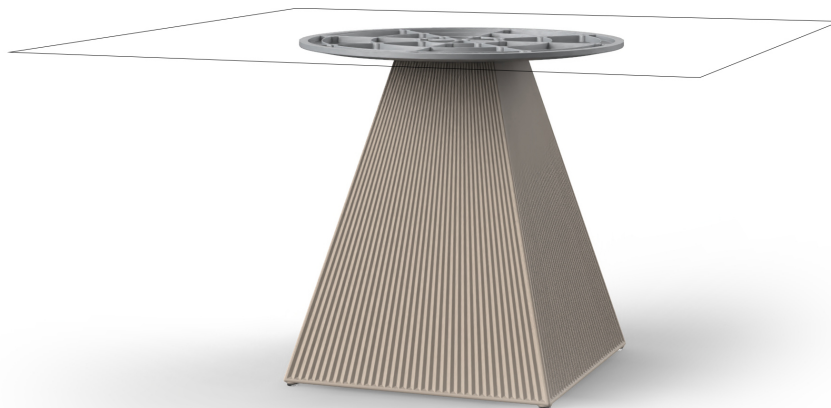

Gatsby base 60x60x73cm s70

by Ramón Esteve

La colección Gatsby de Vondom, diseñada por Ramón Esteve, evoca la elegancia y el glamour del Art Déco, recordándonos los locos años veinte. Inspirada en la bonanza, las fiestas y los excesos de esa época, Gatsby combina un diseño intrincado con una simplicidad extraordinaria, reflejando el sueño americano.

Info

Description

Weight: 12.4 Kg

GATSBY Mesa Base Cuadrada 60x60x73cm S70
GATSBY Square Base Table 60x60x73cm S70
ref. 54459

TABLE TOP - SOBRE

- 139 x 139 cm
54¾" x 54¾"
- 159 x 159 cm
62½" x 62½"
- 179 x 179 cm
70½" x 70½"