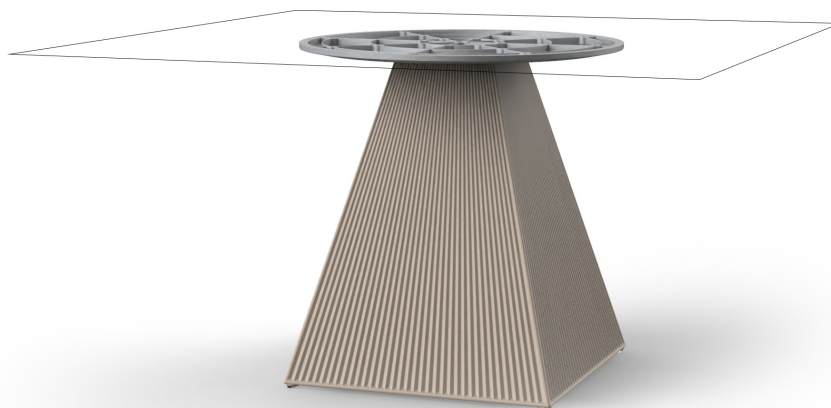

## Gatsby base 60x60x73cm s70

por Ramón Esteve

La colección Gatsby de Vondom, diseñada por Ramón Esteve, evoca la elegancia y el glamour del Art Déco, recordándonos los locos años veinte. Inspirada en la bonanza, las fiestas y los excesos de esa época, Gatsby combina un diseño intrincado con una simplicidad extraordinaria, reflejando el sueño americano.

### Descripción

Peso: 12.4 Kg

GATSBY Mesa Base Cuadrada 60x60x73cm S70  
GATSBY Square Base Table 60x60x73cm S70  
ref. 54459