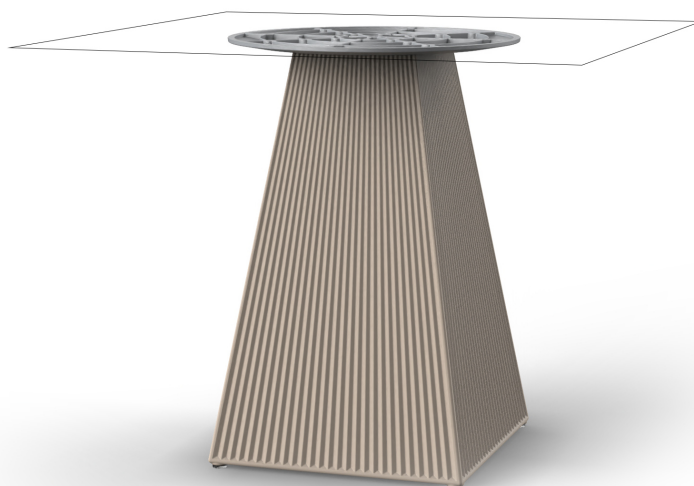

Gatsby base 45x45x73cm s50

por Ramón Esteve

La colección Gatsby de Vondom, diseñada por Ramón Esteve, evoca la elegancia y el glamour del Art Déco, recordándonos los locos años veinte. Inspirada en la bonanza, las fiestas y los excesos de esa época, Gatsby combina un diseño intrincado con una simplicidad extraordinaria, reflejando el sueño americano.

Info

Descripción

Peso: 9.5 Kg

GATSBY Mesa Base Cuadrada 45x45x73cm S50
GATSBY Square Base Table 45x45x73cm S50
ref. 54458

TABLE TOP - SOBRE

- 100 x 100 cm
34¹/₄" x 34¹/₄"
- 109 x 109 cm
43" x 43"
- 119 x 119 cm
46³/₄" x 46³/₄"

Acabados

acabados

BASIC

Ref. 54458

white 2001

ecru 2003

tortora 2004

cream 2017

black 2002

ecru granite

cream granite

ice 2101

Resina de polietileno acabado mate.

Ambients