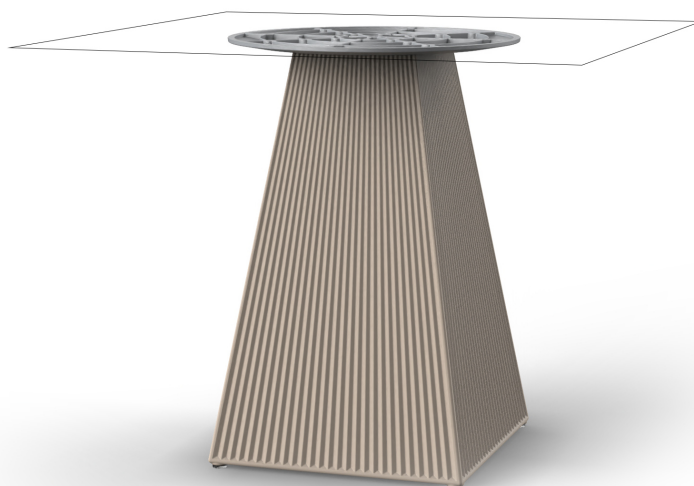

Gatsby base 45x45x73cm s50

by Ramón Esteve

La colección Gatsby de Vondom, diseñada por Ramón Esteve, evoca la elegancia y el glamour del Art Déco, recordándonos los locos años veinte. Inspirada en la bonanza, las fiestas y los excesos de esa época, Gatsby combina un diseño intrincado con una simplicidad extraordinaria, reflejando el sueño americano.

Info

Description

Weight: 9.5 Kg

GATSBY Mesa Base Cuadrada 45x45x73cm S50
GATSBY Square Base Table 45x45x73cm S50
ref. 54458

TABLE TOP - SOBRE

- 100 x 100 cm
34¹/₄" x 34¹/₄"
- 109 x 109 cm
43" x 43"
- 119 x 119 cm
46³/₄" x 46³/₄"

Finishes

acabados

BASIC

Ref. 54458

white 2001

ecru 2003

tortora 2004

cream 2017

black 2002

ecru granite

cream granite

ice 2101

Resina de polietileno acabado mate.

Ambients