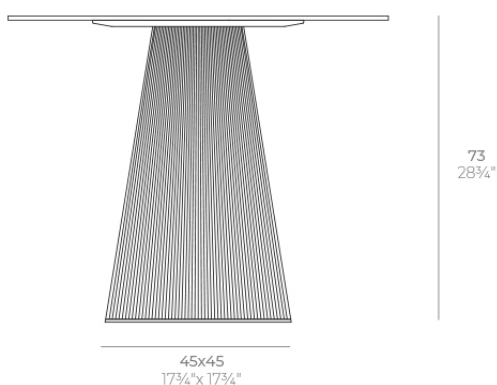

Gatsby base 45x45x73cm s50

by Ramón Esteve

La colección Gatsby de Vondom, diseñada por Ramón Esteve, evoca la elegancia y el glamour del Art Déco, recordándonos los locos años veinte. Inspirada en la bonanza, las fiestas y los excesos de esa época, Gatsby combina un diseño intrincado con una simplicidad extraordinaria, reflejando el sueño americano.

Info

Description

Weight: 9.5 Kg

GATSBY Mesa Base Cuadrada 45x45x73cm S50
GATSBY Square Base Table 45x45x73cm S50
ref. 54458

TABLE TOP - SOBRE

- 100 x 100 cm
34¹/₄" x 34¹/₄"
- 109 x 109 cm
43" x 43"
- 119 x 119 cm
46³/₄" x 46³/₄"