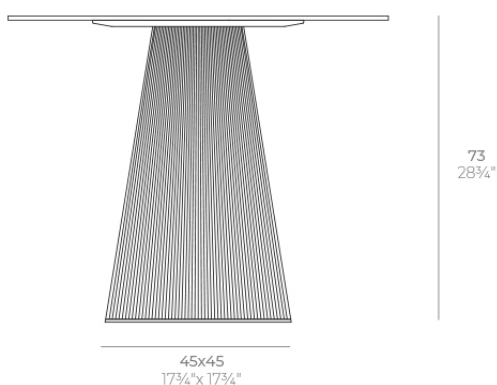

Gatsby base 45x45x73cm s50

por Ramón Esteve

La colección Gatsby de Vondom, diseñada por Ramón Esteve, evoca la elegancia y el glamour del Art Déco, recordándonos los locos años veinte. Inspirada en la bonanza, las fiestas y los excesos de esa época, Gatsby combina un diseño intrincado con una simplicidad extraordinaria, reflejando el sueño americano.

Info

Descripción

Peso: 9.5 Kg

GATSBY Mesa Base Cuadrada 45x45x73cm S50
GATSBY Square Base Table 45x45x73cm S50
ref. 54458

TABLE TOP - SOBRE

- 100 x 100 cm
34¹/₄" x 34¹/₄"
- 109 x 109 cm
43" x 43"
- 119 x 119 cm
46³/₄" x 46³/₄"