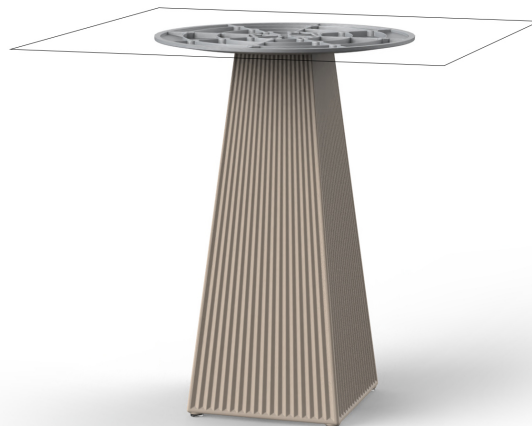

Gatsby base 30x30x73cm s50

by Ramón Esteve

La colección Gatsby de Vondom, diseñada por Ramón Esteve, evoca la elegancia y el glamour del Art Déco, recordándonos los locos años veinte. Inspirada en la bonanza, las fiestas y los excesos de esa época, Gatsby combina un diseño intrincado con una simplicidad extraordinaria, reflejando el sueño americano.

Info

Description

Weight: 6 Kg

GATSBY Mesa Base Cuadrada 30x30x73.5cm S50
GATSBY Square Base Table 30x30x73.5cm S50
ref. 54457

TABLE TOP - SOBRE

- 69 x 69 cm
27 1/4" x 27 1/4"
- 79 x 79 cm
31" x 31"
- 89 x 89 cm
35" x 35"

black 2002

ecru granite

cream granite

ice 2101

Resina de polietileno acabado mate.

Ambients