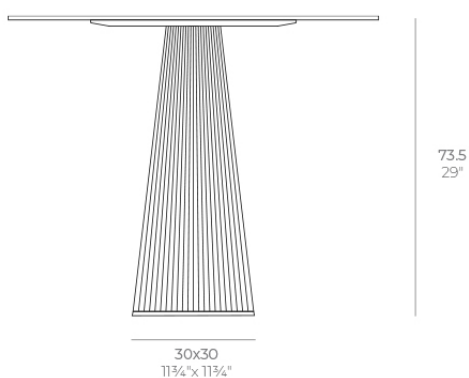

Gatsby base 30x30x73cm s50

by Ramón Esteve

La colección Gatsby de Vondom, diseñada por Ramón Esteve, evoca la elegancia y el glamour del Art Déco, recordándonos los locos años veinte. Inspirada en la bonanza, las fiestas y los excesos de esa época, Gatsby combina un diseño intrincado con una simplicidad extraordinaria, reflejando el sueño americano.

Info

Description

Weight: 6 Kg

GATSBY Mesa Base Cuadrada 30x30x73.5cm S50
GATSBY Square Base Table 30x30x73.5cm S50
ref. 54457

TABLE TOP - SOBRE

- 69 x 69 cm
27 1/4" x 27 1/4"
- 79 x 79 cm
31" x 31"
- 89 x 89 cm
35" x 35"