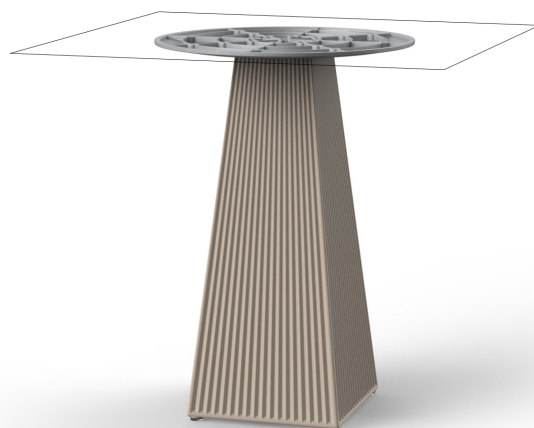

## Gatsby base 30x30x73cm s50

por Ramón Esteve

La colección Gatsby de Vondom, diseñada por Ramón Esteve, evoca la elegancia y el glamour del Art Déco, recordándonos los locos años veinte. Inspirada en la bonanza, las fiestas y los excesos de esa época, Gatsby combina un diseño intrincado con una simplicidad extraordinaria, reflejando el sueño americano.

### Descripción

Peso: 6 Kg

GATSBY Mesa Base Cuadrada 30x30x73.5cm S50  
GATSBY Square Base Table 30x30x73.5cm S50  
ref. 54457

#### TABLE TOP - SOBRE

- 69 x 69 cm  
27 1/4" x 27 1/4"
- 79 x 79 cm  
31" x 31"
- 89 x 89 cm  
35" x 35"