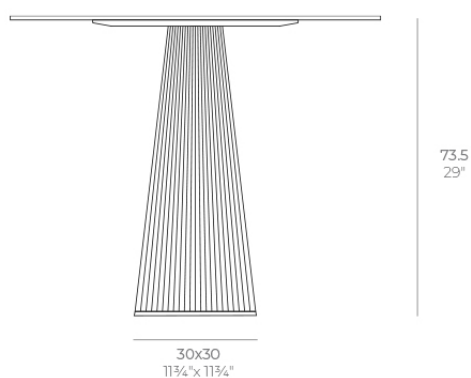

## Gatsby base 30x30x73cm s50

por Ramón Esteve

La colección Gatsby de Vondom, diseñada por Ramón Esteve, evoca la elegancia y el glamour del Art Déco, recordándonos los locos años veinte. Inspirada en la bonanza, las fiestas y los excesos de esa época, Gatsby combina un diseño intrincado con una simplicidad extraordinaria, reflejando el sueño americano.

### Descripción

Peso: 6 Kg

GATSBY Mesa Base Cuadrada 30x30x73.5cm S50  
GATSBY Square Base Table 30x30x73.5cm S50  
ref. 54457

#### TABLE TOP - SOBRE

- 69 x 69 cm  
27 1/4" x 27 1/4"
- 79 x 79 cm  
31" x 31"
- 89 x 89 cm  
35" x 35"