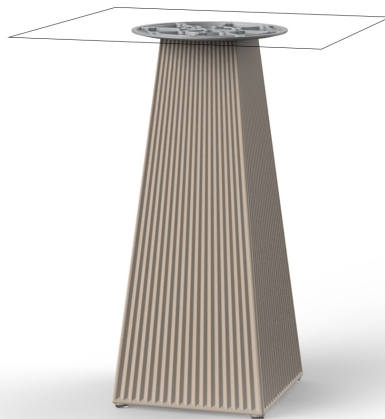

## Gatsby base 30x30x73cm s30

por Ramón Esteve

La colección Gatsby de Vondom, diseñada por Ramón Esteve, evoca la elegancia y el glamour del Art Déco, recordándonos los locos años veinte. Inspirada en la bonanza, las fiestas y los excesos de esa época, Gatsby combina un diseño intrincado con una simplicidad extraordinaria, reflejando el sueño americano.

### Descripción

Peso: 6 Kg

GATSBY Mesa Base Cuadrada 30x30x73cm S30  
GATSBY Square Base Table 30x30x73cm S30  
ref. 54456

#### TABLE TOP - SOBRE

- 50 x 50 cm  
19 1/4" x 19 1/4"
- 59 x 59 cm  
23 1/4" x 23 1/4"