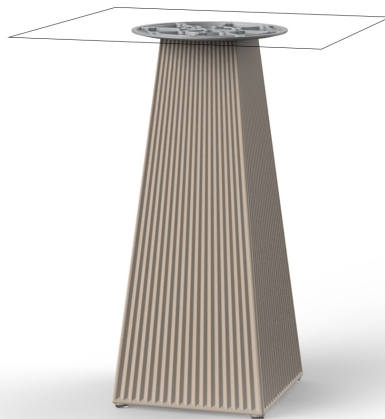

Gatsby base 30x30x73cm s30

by Ramón Esteve

La colección Gatsby de Vondom, diseñada por Ramón Esteve, evoca la elegancia y el glamour del Art Déco, recordándonos los locos años veinte. Inspirada en la bonanza, las fiestas y los excesos de esa época, Gatsby combina un diseño intrincado con una simplicidad extraordinaria, reflejando el sueño americano.

Info

Description

Weight: 6 Kg

GATSBY Mesa Base Cuadrada 30x30x73cm S30
GATSBY Square Base Table 30x30x73cm S30
ref. 54456

TABLE TOP - SOBRE

- 50 x 50 cm
19 1/4" x 19 1/4"
- 59 x 59 cm
23 1/4" x 23 1/4"

Finishes

acabados

BASIC

Ref. 54456

white 2001

ecru 2003

tortora 2004

cream 2017

camel 2020

ecru granite

cream granite

ice 2101

Resina de polietileno acabado mate.

Ambients