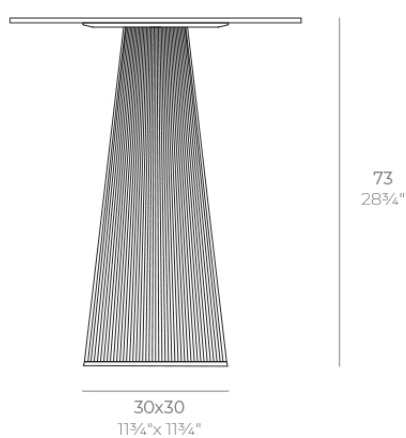

Gatsby base 30x30x73cm s30

by Ramón Esteve

La colección Gatsby de Vondom, diseñada por Ramón Esteve, evoca la elegancia y el glamour del Art Déco, recordándonos los locos años veinte. Inspirada en la bonanza, las fiestas y los excesos de esa época, Gatsby combina un diseño intrincado con una simplicidad extraordinaria, reflejando el sueño americano.

Info

Description

Weight: 6 Kg

GATSBY Mesa Base Cuadrada 30x30x73cm S30
GATSBY Square Base Table 30x30x73cm S30
ref. 54456

TABLE TOP - SOBRE

- 50 x 50 cm
19 1/4" x 19 1/4"
- 59 x 59 cm
23 1/4" x 23 1/4"

Finishes