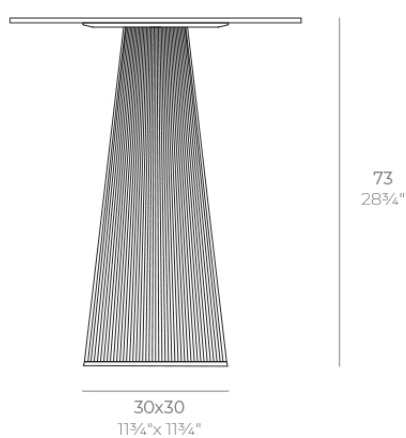

Info

Description

Weight: 6 Kg

GATSBY Mesa Base Cuadrada 30x30x73cm S30
GATSBY Square Base Table 30x30x73cm S30
ref. 54456

TABLE TOP - SOBRE

- 50 x 50 cm
  19 1/4" x 19 1/4"
- 59 x 59 cm
  23 1/4" x 23 1/4"