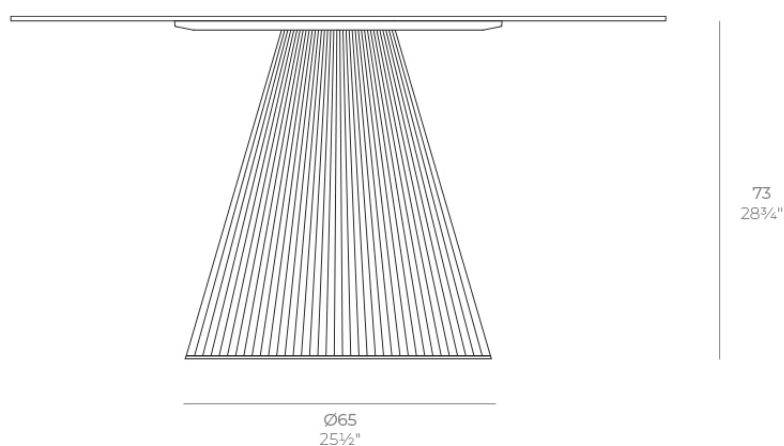

Gatsby base ø65x73cm s70

por Ramón Esteve

La colección Gatsby de Vondom, diseñada por Ramón Esteve, evoca la elegancia y el glamour del Art Déco, recordándonos los locos años veinte. Inspirada en la bonanza, las fiestas y los excesos de esa época, Gatsby combina un diseño intrincado con una simplicidad extraordinaria, reflejando el sueño americano.

Info

Descripción

Peso: 8 Kg

GATSBY Mesa Base Redonda Ø65x73cm S70
GATSBY Round Base Table Ø65x73cm S70
ref. 54455

TABLE TOP - SOBRE

- Ø159 cm
Ø62½"
- Ø179 cm
Ø70½"

Acabados

acabados