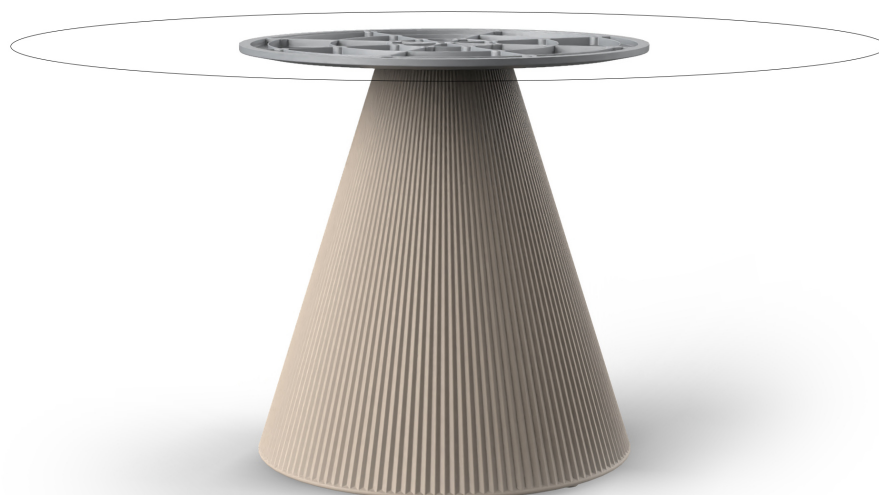

Gatsby base ø65x73cm s70

por Ramón Esteve

La colección Gatsby de Vondom, diseñada por Ramón Esteve, evoca la elegancia y el glamour del Art Déco, recordándonos los locos años veinte. Inspirada en la bonanza, las fiestas y los excesos de esa época, Gatsby combina un diseño intrincado con una simplicidad extraordinaria, reflejando el sueño americano.

Info

Descripción

Peso: 8 Kg

GATSBY Mesa Base Redonda Ø65x73cm S70
GATSBY Round Base Table Ø65x73cm S70
ref. 54455

TABLE TOP - SOBRE

- Ø159 cm
Ø62½"
- Ø179 cm
Ø70½"

Acabados

acabados

BASIC

Ref. 54455

white 2001

ecru 2003

tortora 2004

cream 2017

camel 2020

clay 2022

cream granite

ice 2101

Resina de polietileno acabado mate.

Ambients