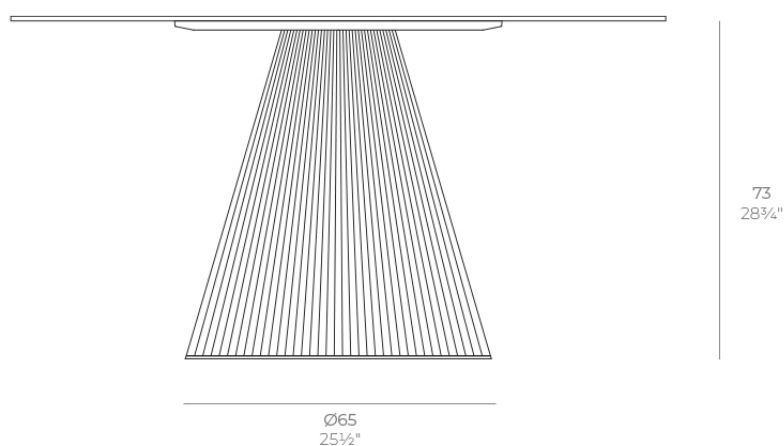

## Gatsby base ø65x73cm s70

by Ramón Esteve

La colección Gatsby de Vondom, diseñada por Ramón Esteve, evoca la elegancia y el glamour del Art Déco, recordándonos los locos años veinte. Inspirada en la bonanza, las fiestas y los excesos de esa época, Gatsby combina un diseño intrincado con una simplicidad extraordinaria, reflejando el sueño americano.

### Description

Weight: 8 Kg

GATSBY Mesa Base Redonda Ø65x73cm S70  
GATSBY Round Base Table Ø65x73cm S70  
ref. 54455

#### TABLE TOP - SOBRE

- Ø159 cm  
Ø62½"
- Ø179 cm  
Ø70½"