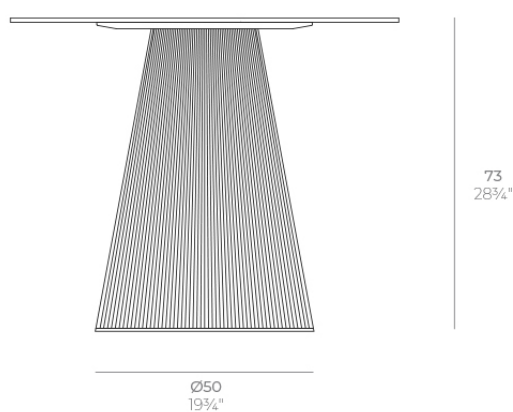

## Gatsby base ø50x73cm s50

por Ramón Esteve

La colección Gatsby de Vondom, diseñada por Ramón Esteve, evoca la elegancia y el glamour del Art Déco, recordándonos los locos años veinte. Inspirada en la bonanza, las fiestas y los excesos de esa época, Gatsby combina un diseño intrincado con una simplicidad extraordinaria, reflejando el sueño americano.

### Descripción

Peso: 6.3 Kg

GATSBY Mesa Base Redonda Ø50x73cm S50  
GATSBY Round Base Table Ø50x73cm S50  
ref. 54454

#### TABLE TOP - SOBRE

- Ø119 cm  
Ø46 3/4"
- Ø139 cm  
Ø54 1/4"
- Ø149 cm  
Ø58 1/4"