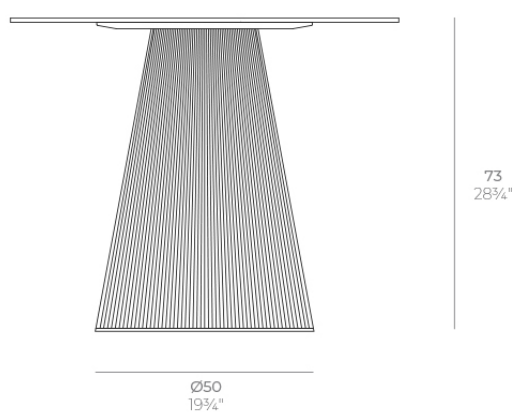

Gatsby base ø50x73cm s50

by Ramón Esteve

La colección Gatsby de Vondom, diseñada por Ramón Esteve, evoca la elegancia y el glamour del Art Déco, recordándonos los locos años veinte. Inspirada en la bonanza, las fiestas y los excesos de esa época, Gatsby combina un diseño intrincado con una simplicidad extraordinaria, reflejando el sueño americano.

Info

Description

Weight: 6.3 Kg

GATSBY Mesa Base Redonda Ø50x73cm S50
GATSBY Round Base Table Ø50x73cm S50
ref. 54454

TABLE TOP - SOBRE

- Ø119 cm
Ø46 3/4"
- Ø139 cm
Ø54 1/4"
- Ø149 cm
Ø58 1/4"

Finishes

acabados