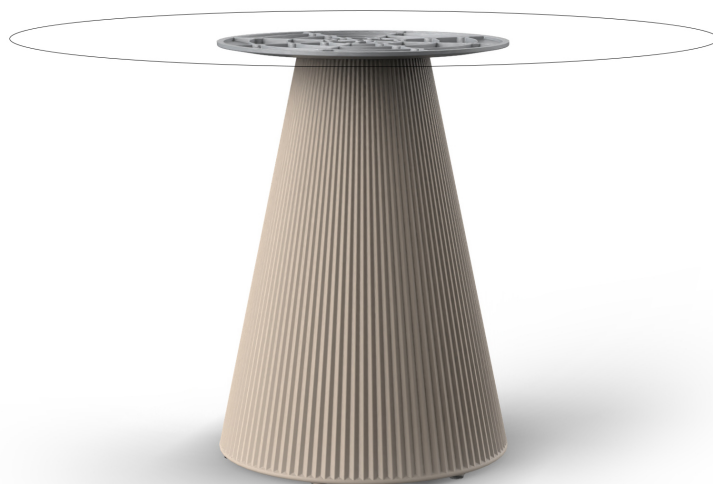

## Gatsby base ø50x73cm s50

por Ramón Esteve

La colección Gatsby de Vondom, diseñada por Ramón Esteve, evoca la elegancia y el glamour del Art Déco, recordándonos los locos años veinte. Inspirada en la bonanza, las fiestas y los excesos de esa época, Gatsby combina un diseño intrincado con una simplicidad extraordinaria, reflejando el sueño americano.

### Descripción

Peso: 6.3 Kg

GATSBY Mesa Base Redonda Ø50x73cm S50  
GATSBY Round Base Table Ø50x73cm S50  
ref. 54454

#### TABLE TOP - SOBRE

- Ø119 cm  
Ø46 3/4"
- Ø139 cm  
Ø54 1/4"
- Ø149 cm  
Ø58 1/4"