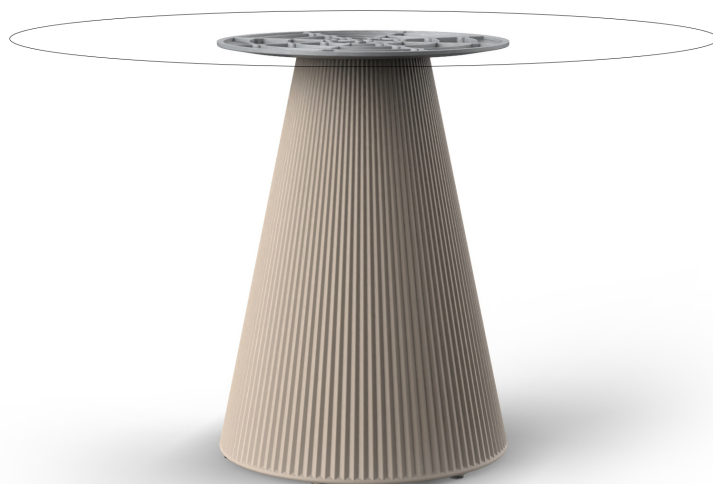

Gatsby base ø50x73cm s50

by Ramón Esteve

La colección Gatsby de Vondom, diseñada por Ramón Esteve, evoca la elegancia y el glamour del Art Déco, recordándonos los locos años veinte. Inspirada en la bonanza, las fiestas y los excesos de esa época, Gatsby combina un diseño intrincado con una simplicidad extraordinaria, reflejando el sueño americano.

Info

Description

Weight: 6.3 Kg

GATSBY Mesa Base Redonda Ø50x73cm S50
GATSBY Round Base Table Ø50x73cm S50
ref. 54454

TABLE TOP - SOBRE

- Ø119 cm
Ø46 3/4"
- Ø139 cm
Ø54 1/4"
- Ø149 cm
Ø58 1/4"

Finishes

acabados

BASIC

Ref. 54454

white 2001

ecru 2003

tortora 2004

cream 2017

camel 2020

clay 2022

cream granite

ice 2101

Resina de polietileno acabado mate.

Ambients