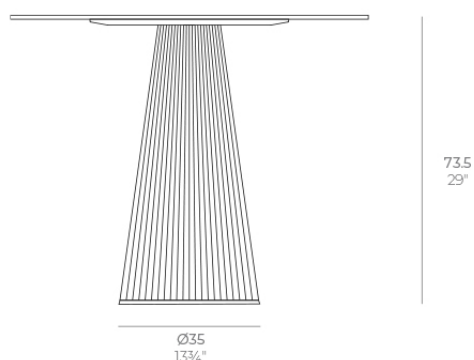

## Gatsby base ø35x73cm s50

por Ramón Esteve

La colección Gatsby de Vondom, diseñada por Ramón Esteve, evoca la elegancia y el glamour del Art Déco, recordándonos los locos años veinte. Inspirada en la bonanza, las fiestas y los excesos de esa época, Gatsby combina un diseño intrincado con una simplicidad extraordinaria, reflejando el sueño americano.

### Descripción

Peso: 6.75 Kg

CATSBY Mesa Base Redonda Ø35x73.5cm S50  
CATSBY Round Base Table Ø35x73.5cm S50  
ref. 54453

#### TABLE TOP - SOBRE

- Ø79 cm  
Ø31"
- Ø89 cm  
Ø35"
- Ø100 cm  
Ø39 1/4"