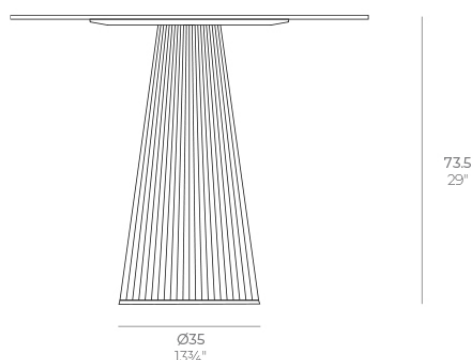

Gatsby base ø35x73cm s50

by Ramón Esteve

La colección Gatsby de Vondom, diseñada por Ramón Esteve, evoca la elegancia y el glamour del Art Déco, recordándonos los locos años veinte. Inspirada en la bonanza, las fiestas y los excesos de esa época, Gatsby combina un diseño intrincado con una simplicidad extraordinaria, reflejando el sueño americano.

Info

Description

Weight: 6.75 Kg

CATSBY Mesa Base Redonda Ø35x73.5cm S50
CATSBY Round Base Table Ø35x73.5cm S50
ref. 54453

TABLE TOP - SOBRE

- Ø79 cm
Ø31"
- Ø89 cm
Ø35"
- Ø100 cm
Ø39 1/4"

Finishes

acabados