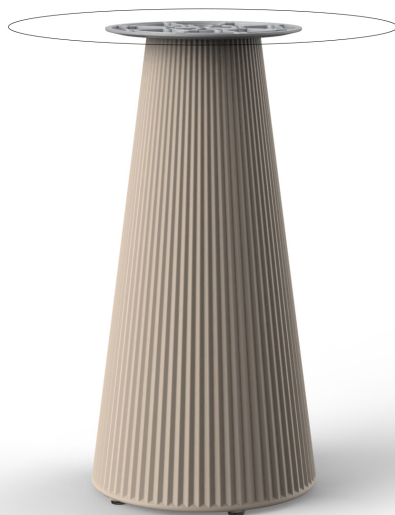

Gatsby base ø35x73cm s30

by Ramón Esteve

La colección Gatsby de Vondom, diseñada por Ramón Esteve, evoca la elegancia y el glamour del Art Déco, recordándonos los locos años veinte. Inspirada en la bonanza, las fiestas y los excesos de esa época, Gatsby combina un diseño intrincado con una simplicidad extraordinaria, reflejando el sueño americano.

Info

Description

Weight: 4.2 Kg

GATSBY Mesa Base Redonda Ø35x73cm S30
GATSBY Round Base Table Ø35x73cm S30
ref. 54452

TABLE TOP - SOBRE

- Ø50 cm
Ø19 1/4"
- Ø59 cm
Ø23 1/4"
- Ø69 cm
Ø27 1/4"

Finishes

acabados

BASIC

Ref. 54452

white 2001

ecru 2003

tortora 2004

cream 2017

camel 2020

clay 2022

cream granite

ice 2101

Resina de polietileno acabado mate.