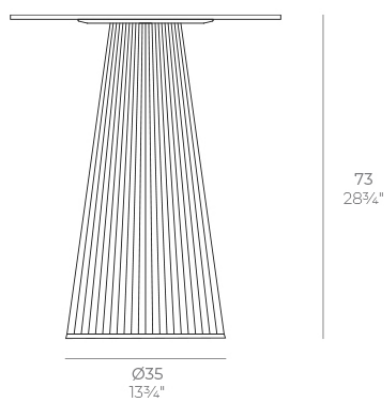

Info

Descripción

Peso: 4.2 Kg

GATSBY Mesa Base Redonda Ø35x73cm S30
GATSBY Round Base Table Ø35x73cm S30
ref. 54452

TABLE TOP - SOBRE

- Ø50 cm
  Ø19 1/4"
- Ø59 cm
  Ø23 1/4"
- Ø69 cm
  Ø27 1/4"