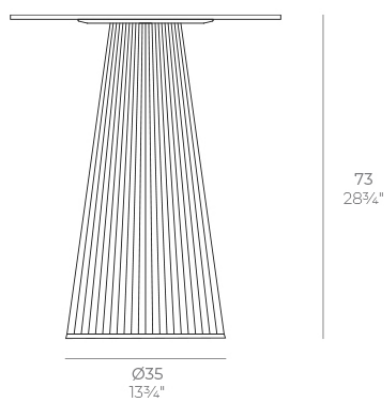

## Gatsby base ø35x73cm s30

por Ramón Esteve

La colección Gatsby de Vondom, diseñada por Ramón Esteve, evoca la elegancia y el glamour del Art Déco, recordándonos los locos años veinte. Inspirada en la bonanza, las fiestas y los excesos de esa época, Gatsby combina un diseño intrincado con una simplicidad extraordinaria, reflejando el sueño americano.

### Descripción

Peso: 4.2 Kg

GATSBY Mesa Base Redonda Ø35x73cm S30  
GATSBY Round Base Table Ø35x73cm S30  
ref. 54452

#### TABLE TOP - SOBRE

- Ø50 cm  
Ø19 1/4"
- Ø59 cm  
Ø23 1/4"
- Ø69 cm  
Ø27 1/4"