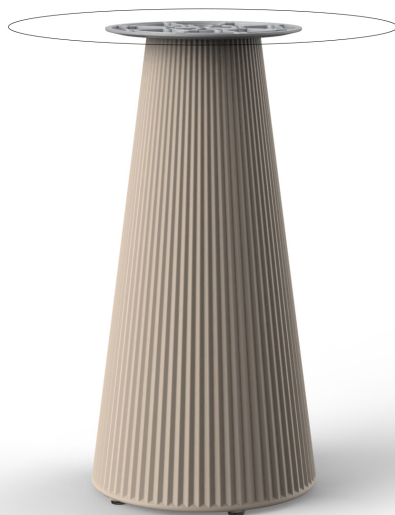

## Gatsby base ø35x73cm s30

por Ramón Esteve

La colección Gatsby de Vondom, diseñada por Ramón Esteve, evoca la elegancia y el glamour del Art Déco, recordándonos los locos años veinte. Inspirada en la bonanza, las fiestas y los excesos de esa época, Gatsby combina un diseño intrincado con una simplicidad extraordinaria, reflejando el sueño americano.

### Descripción

Peso: 4.2 Kg

GATSBY Mesa Base Redonda Ø35x73cm S30  
GATSBY Round Base Table Ø35x73cm S30  
ref. 54452