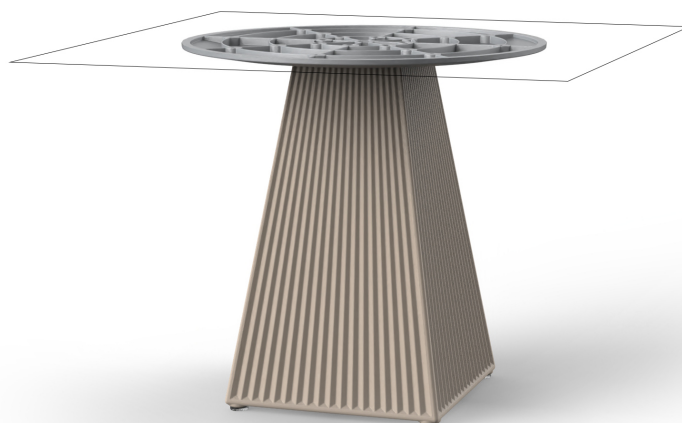

Gatsby base 30x30x50cm s50

por Ramón Esteve

La colección Gatsby de Vondom, diseñada por Ramón Esteve, evoca la elegancia y el glamour del Art Déco, recordándonos los locos años veinte. Inspirada en la bonanza, las fiestas y los excesos de esa época, Gatsby combina un diseño intrincado con una simplicidad extraordinaria, reflejando el sueño americano.

Info

Descripción

Peso: 4.4 Kg

GATSBY Mesa Base Cuadrada 30x30x50.5cm S50
GATSBY Square Base Table 30x30x50.5cm S50
ref. 54451

TABLE TOP - SOBRE

■ 69 x 69 cm
27¹/₄" x 27¹/₄"

■ 79 x 79 cm
31" x 31"

Acabados

acabados

BASIC

Ref. 54451

white 2001

ecru 2003

tortora 2004

cream 2017

camel 2020

ecru granite

cream granite

ice 2101

Resina de polietileno acabado mate.

Ambients