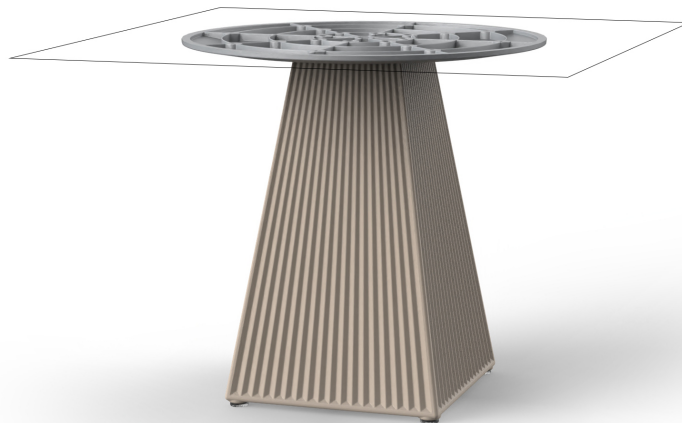

Gatsby base 30x30x50cm s50

by Ramón Esteve

La colección Gatsby de Vondom, diseñada por Ramón Esteve, evoca la elegancia y el glamour del Art Déco, recordándonos los locos años veinte. Inspirada en la bonanza, las fiestas y los excesos de esa época, Gatsby combina un diseño intrincado con una simplicidad extraordinaria, reflejando el sueño americano.

Info

Description

Weight: 4.4 Kg

GATSBY Mesa Base Cuadrada 30x30x50.5cm S50
GATSBY Square Base Table 30x30x50.5cm S50
ref. 54451

TABLE TOP - SOBRE

■ 69 x 69 cm
27¹/₄" x 27¹/₄"

■ 79 x 79 cm
31" x 31"

Finishes

acabados

BASIC

Ref. 54451

white 2001

ecru 2003

tortora 2004

cream 2017

camel 2020

ecru granite

cream granite

ice 2101

Resina de polietileno acabado mate.

Ambients