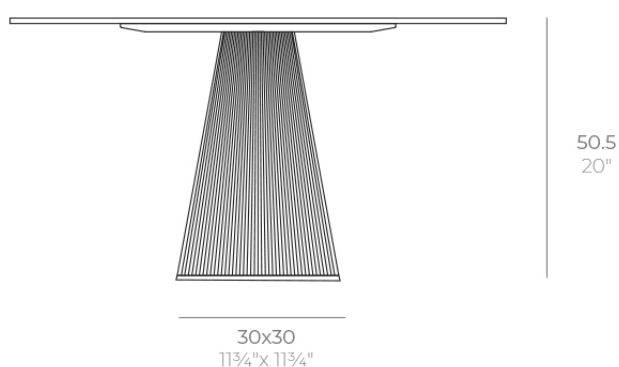

Gatsby base 30x30x50cm s50

by Ramón Esteve

La colección Gatsby de Vondom, diseñada por Ramón Esteve, evoca la elegancia y el glamour del Art Déco, recordándonos los locos años veinte. Inspirada en la bonanza, las fiestas y los excesos de esa época, Gatsby combina un diseño intrincado con una simplicidad extraordinaria, reflejando el sueño americano.

Info

Description

Weight: 4.4 Kg

GATSBY Mesa Base Cuadrada 30x30x50.5cm S50
GATSBY Square Base Table 30x30x50.5cm S50
ref. 54451

TABLE TOP - SOBRE

■ 69 x 69 cm
27¹/₄" x 27¹/₄"

■ 79 x 79 cm
31" x 31"

Finishes