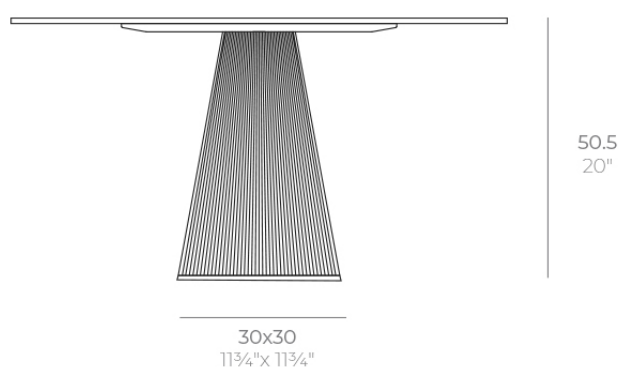

Gatsby base 30x30x50cm s50

por Ramón Esteve

La colección Gatsby de Vondom, diseñada por Ramón Esteve, evoca la elegancia y el glamour del Art Déco, recordándonos los locos años veinte. Inspirada en la bonanza, las fiestas y los excesos de esa época, Gatsby combina un diseño intrincado con una simplicidad extraordinaria, reflejando el sueño americano.

Info

Descripción

Peso: 4.4 Kg

GATSBY Mesa Base Cuadrada 30x30x50.5cm S50
GATSBY Square Base Table 30x30x50.5cm S50
ref. 54451

TABLE TOP - SOBRE

■ 69 x 69 cm
27¹/₄" x 27¹/₄"

■ 79 x 79 cm
31" x 31"

Acabados