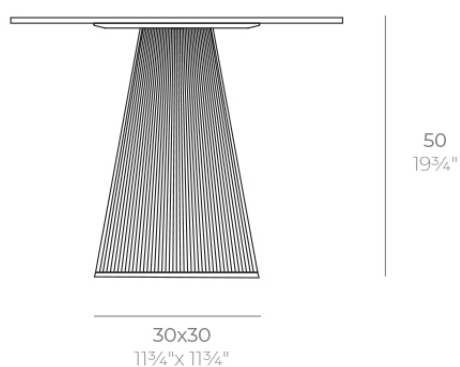

Gatsby base 30x30x50cm s30

by Ramón Esteve

La colección Gatsby de Vondom, diseñada por Ramón Esteve, evoca la elegancia y el glamour del Art Déco, recordándonos los locos años veinte. Inspirada en la bonanza, las fiestas y los excesos de esa época, Gatsby combina un diseño intrincado con una simplicidad extraordinaria, reflejando el sueño americano.

Info

Description

Weight: 4.4 Kg

GATSBY Mesa Base Cuadrada 30x30x50cm S30
GATSBY Square Base Table 30x30x50cm S30
ref. 54450

TABLE TOP - SOBRE

- 50 x 50 cm
19 1/4" x 19 1/4"
- 59 x 59 cm
23 1/4" x 23 1/4"

Finishes