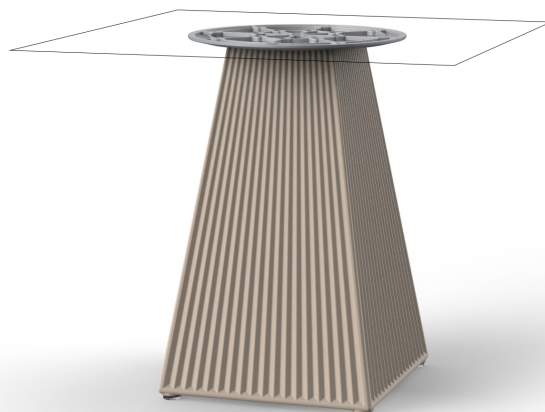

Gatsby base 30x30x50cm s30

by Ramón Esteve

La colección Gatsby de Vondom, diseñada por Ramón Esteve, evoca la elegancia y el glamour del Art Déco, recordándonos los locos años veinte. Inspirada en la bonanza, las fiestas y los excesos de esa época, Gatsby combina un diseño intrincado con una simplicidad extraordinaria, reflejando el sueño americano.

Info

Description

Weight: 4.4 Kg

GATSBY Mesa Base Cuadrada 30x30x50cm S30
GATSBY Square Base Table 30x30x50cm S30
ref. 54450

TABLE TOP - SOBRE

- 50 x 50 cm
19 1/4" x 19 1/4"
- 59 x 59 cm
23 1/4" x 23 1/4"

Finishes

ecru granite

cream granite

ice 2101

Resina de polietileno acabado mate.

Ambients