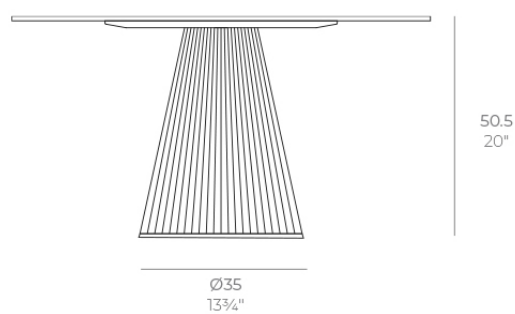

## Gatsby base ø35x50cm s50

by Ramón Esteve

La colección Gatsby de Vondom, diseñada por Ramón Esteve, evoca la elegancia y el glamour del Art Déco, recordándonos los locos años veinte. Inspirada en la bonanza, las fiestas y los excesos de esa época, Gatsby combina un diseño intrincado con una simplicidad extraordinaria, reflejando el sueño americano.

### Description

Weight: 3.2 Kg

GATSBY Mesa Base Redonda Ø35x50.5cm S50  
GATSBY Round Base Table Ø35x50.5cm S50  
ref. 54449

#### TABLE TOP - SOBRE

- Ø79 cm  
Ø31"
- Ø89 cm  
Ø35"
- Ø100 cm  
Ø39 1/4"