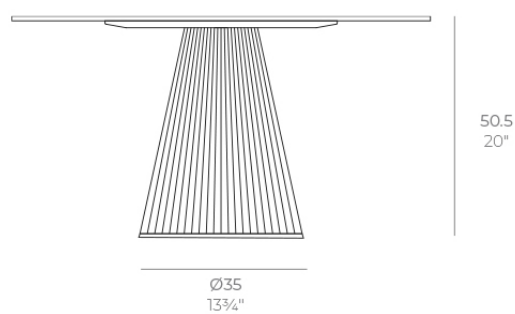

Info

Description

Weight: 3.2 Kg

GATSBY Mesa Base Redonda Ø35x50.5cm S50
GATSBY Round Base Table Ø35x50.5cm S50
ref. 54449

TABLE TOP - SOBRE

- Ø79 cm
  Ø31"
- Ø89 cm
  Ø35"
- Ø100 cm
  Ø39 1/4"