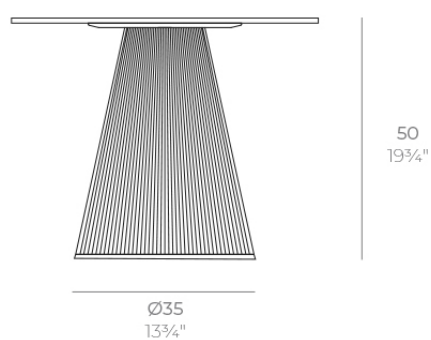

## Gatsby base ø35x50cm s30

por Ramón Esteve

La colección Gatsby de Vondom, diseñada por Ramón Esteve, evoca la elegancia y el glamour del Art Déco, recordándonos los locos años veinte. Inspirada en la bonanza, las fiestas y los excesos de esa época, Gatsby combina un diseño intrincado con una simplicidad extraordinaria, reflejando el sueño americano.

### Descripción

Peso: 3.2 Kg

GATSBY Mesa Base Redonda Ø35x50cm S30  
GATSBY Round Base Table Ø35x50cm S30  
ref. 54448

#### TABLE TOP - SOBRE

- Ø50 cm  
Ø19 1/4"
- Ø59 cm  
Ø23 1/4"
- Ø69 cm  
Ø27 1/4"