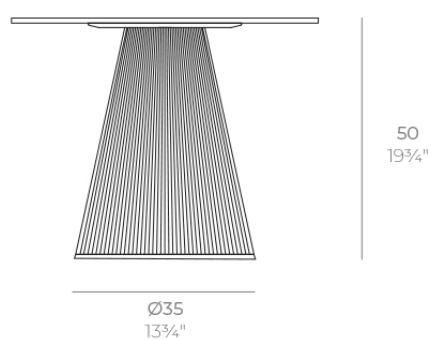

Gatsby base ø35x50cm s30

by Ramón Esteve

La colección Gatsby de Vondom, diseñada por Ramón Esteve, evoca la elegancia y el glamour del Art Déco, recordándonos los locos años veinte. Inspirada en la bonanza, las fiestas y los excesos de esa época, Gatsby combina un diseño intrincado con una simplicidad extraordinaria, reflejando el sueño americano.

Info

Description

Weight: 3.2 Kg

GATSBY Mesa Base Redonda Ø35x50cm S30
GATSBY Round Base Table Ø35x50cm S30
ref. 54448

TABLE TOP - SOBRE

- Ø50 cm
Ø19 1/4"
- Ø59 cm
Ø23 1/4"
- Ø69 cm
Ø27 1/4"

Finishes

acabados