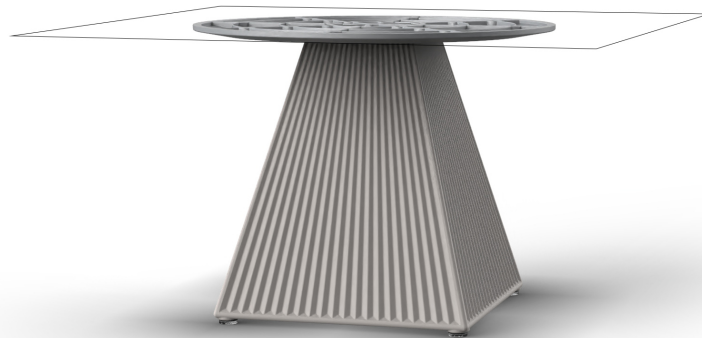

## Gatsby base 35x35x40cm s50

by Ramón Esteve

La colección Gatsby de Vondom, diseñada por Ramón Esteve, evoca la elegancia y el glamour del Art Déco, recordándonos los locos años veinte. Inspirada en la bonanza, las fiestas y los excesos de esa época, Gatsby combina un diseño intrincado con una simplicidad extraordinaria, reflejando el sueño americano.

### Description

Weight: 4.3 Kg

GATSBY Mesa Base Cuadrada 35x35x40.5cm S50  
GATSBY Square Base Table 35x35x40.5cm S50  
ref. 54447