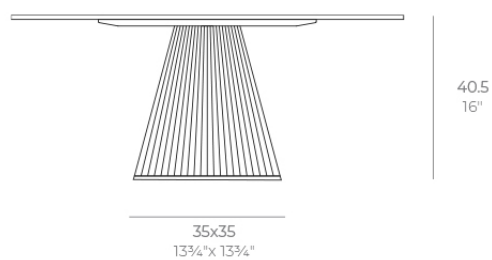

Gatsby base 35x35x40cm s50

por Ramón Esteve

La colección Gatsby, diseñada por Ramón Esteve para Vondom, es una reminiscencia a la iluminación del Art Déco. Esos locos años veinte. “Algo nuevo, extraordinario, hermoso, simple, pero con un intrincado diseño.”, decía Francis Scott Fitzgerald de sus intenciones sobre la novela que estaba a punto de crear. El Gran Gatsby nace de una época de bonanza, fiestas y excesos. El sueño americano, lo llamaron.

Info

Descripción

Peso: 4.3 Kg

GATSBY Mesa Base Cuadrada 35x35x40.5cm S50
GATSBY Square Base Table 35x35x40.5cm S50
ref. 54447

TABLE TOP - SOBRE

- 69 x 69 cm
27¹/₄" x 27¹/₄"
- 79 x 79 cm
31" x 31"
- 89 x 89 cm
35" x 35"
- 100 x 100 cm
39¹/₄" x 39¹/₄"

Combinaciones

- 1 x 54606 Sofá Brazo Derecho - Sectional Sofa Right
- 1 x 54405 Sofá Brazo Izquierdo - Sectional Sofa Left
- 1 x 54404 Sofá Módulo Central - Sectional Armless
- 2 x 54407 Sofá Módulo Esquina Curva 45° - Sectional Round Corner 45°
- 1 x 54408 Módulo Puff - Sectional Puff
- 1 x 54441 + 1 x 66127 Mesa Baja Ø70 cm - Ø79 cm Low Table