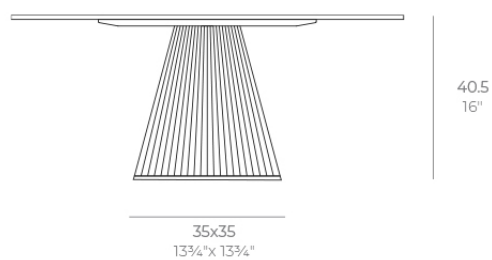

Info

Descripción

Peso: 4.3 Kg

GATSBY Mesa Base Cuadrada 35x35x40.5cm S50
GATSBY Square Base Table 35x35x40.5cm S50
ref. 54447

TABLE TOP - SOBRE

- 69 x 69 cm
  27¹/₄" x 27¹/₄"
- 79 x 79 cm
  31" x 31"
- 89 x 89 cm
  35" x 35"
- 100 x 100 cm
  39¹/₄" x 39¹/₄"