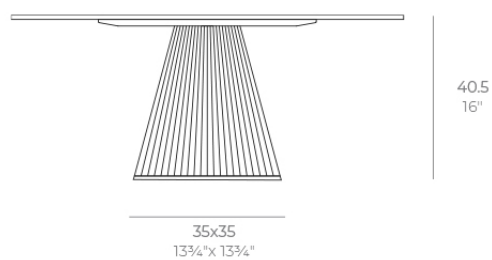

Gatsby base 35x35x40cm s50

por Ramón Esteve

La colección Gatsby de Vondom, diseñada por Ramón Esteve, evoca la elegancia y el glamour del Art Déco, recordándonos los locos años veinte. Inspirada en la bonanza, las fiestas y los excesos de esa época, Gatsby combina un diseño intrincado con una simplicidad extraordinaria, reflejando el sueño americano.

Info

Descripción

Peso: 4.3 Kg

GATSBY Mesa Base Cuadrada 35x35x40.5cm S50
GATSBY Square Base Table 35x35x40.5cm S50
ref. 54447

TABLE TOP - SOBRE

- 69 x 69 cm
27 1/4" x 27 1/4"
- 79 x 79 cm
31" x 31"
- 89 x 89 cm
35" x 35"
- 100 x 100 cm
39 1/4" x 39 1/4"