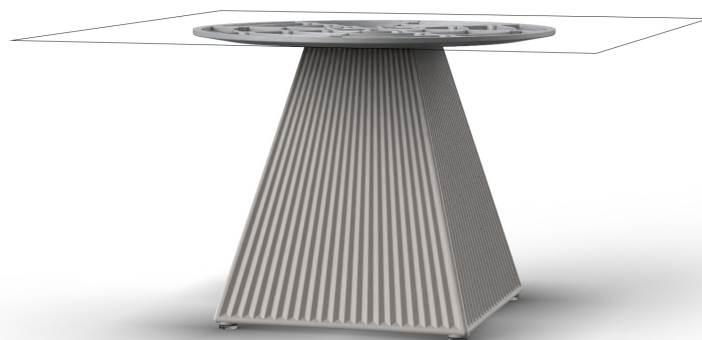

Gatsby base 35x35x40cm s50

por Ramón Esteve

La colección Gatsby, diseñada por Ramón Esteve para Vondom, es una reminiscencia a la iluminación del Art Déco. Esos locos años veinte. “Algo nuevo, extraordinario, hermoso, simple, pero con un intrincado diseño.”, decía Francis Scott Fitzgerald de sus intenciones sobre la novela que estaba a punto de crear. El Gran Gatsby nace de una época de bonanza, fiestas y excesos. El sueño americano, lo llamaron.

Info

Descripción

Peso: 4.3 Kg

GATSBY Mesa Base Cuadrada 35x35x40.5cm S50
GATSBY Square Base Table 35x35x40.5cm S50
ref. 54447

TABLE TOP - SOBRE

- 69 x 69 cm
27¹/₄" x 27¹/₄"
- 79 x 79 cm
31" x 31"
- 89 x 89 cm
35" x 35"
- 100 x 100 cm
39¹/₄" x 39¹/₄"

Combinaciones

- 1 x 54606 Sofá Brazo Derecho - Sectional Sofa Right
- 1 x 54405 Sofá Brazo Izquierdo - Sectional Sofa Left
- 1 x 54404 Sofá Módulo Central - Sectional Armless
- 2 x 54407 Sofá Módulo Esquina Curva 45° - Sectional Round Corner 45°
- 1 x 54408 Módulo Puff - Sectional Puff
- 1 x 54441 + 1 x 66127 Mesa Baja Ø70 cm - Ø79 cm Low Table