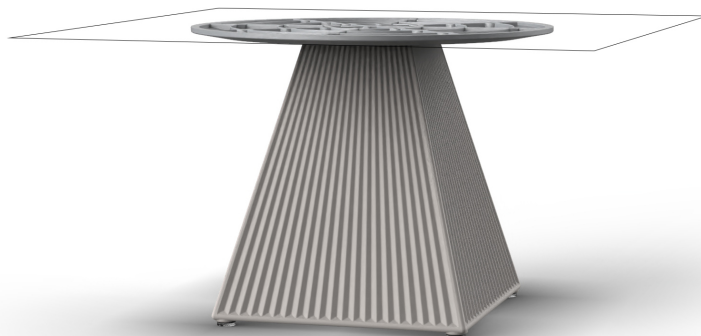

Gatsby base 35x35x40cm s50

por Ramón Esteve

La colección Gatsby de Vondom, diseñada por Ramón Esteve, evoca la elegancia y el glamour del Art Déco, recordándonos los locos años veinte. Inspirada en la bonanza, las fiestas y los excesos de esa época, Gatsby combina un diseño intrincado con una simplicidad extraordinaria, reflejando el sueño americano.

Info

Descripción

Peso: 4.3 Kg

GATSBY Mesa Base Cuadrada 35x35x40.5cm S50
GATSBY Square Base Table 35x35x40.5cm S50
ref. 54447

TABLE TOP - SOBRE

- 69 x 69 cm
27 1/4" x 27 1/4"
- 79 x 79 cm
31" x 31"
- 89 x 89 cm
35" x 35"
- 100 x 100 cm
39 1/4" x 39 1/4"