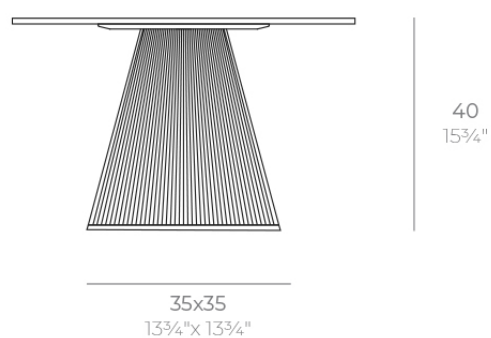

Gatsby base 35x35x40cm s30

por Ramón Esteve

La colección Gatsby de Vondom, diseñada por Ramón Esteve, evoca la elegancia y el glamour del Art Déco, recordándonos los locos años veinte. Inspirada en la bonanza, las fiestas y los excesos de esa época, Gatsby combina un diseño intrincado con una simplicidad extraordinaria, reflejando el sueño americano.

Info

Descripción

Peso: 4.3 Kg

GATSBY Mesa Base Cuadrada 35x35x40cm S30
GATSBY Square Base Table 35x35x40cm S30
ref. 54446

TABLE TOP - SOBRE

■ 50 x 50 cm
19 1/4" x 19 1/4"

■ 59 x 59 cm
23 1/4" x 23 1/4"

Acabados