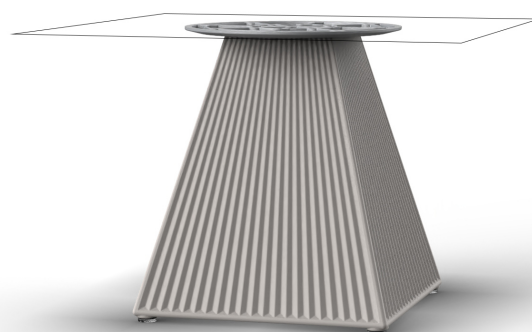

Gatsby base 35x35x40cm s30

por Ramón Esteve

La colección Gatsby de Vondom, diseñada por Ramón Esteve, evoca la elegancia y el glamour del Art Déco, recordándonos los locos años veinte. Inspirada en la bonanza, las fiestas y los excesos de esa época, Gatsby combina un diseño intrincado con una simplicidad extraordinaria, reflejando el sueño americano.

Info

Descripción

Peso: 4.3 Kg

GATSBY Mesa Base Cuadrada 35x35x40cm S30
GATSBY Square Base Table 35x35x40cm S30
ref. 54446

TABLE TOP - SOBRE

■ 50 x 50 cm
19 1/4" x 19 1/4"

■ 59 x 59 cm
23 1/4" x 23 1/4"

Acabados

ecru granite

cream granite

ice 2101

Resina de polietileno acabado mate.

Ambients