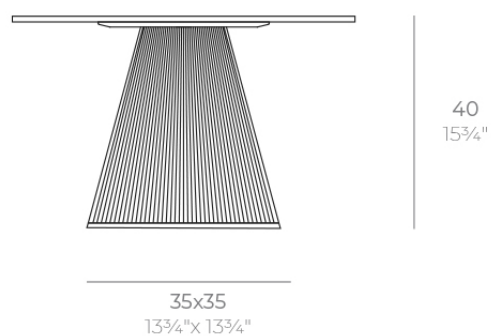

Gatsby base 35x35x40cm s30

by Ramón Esteve

La colección Gatsby de Vondom, diseñada por Ramón Esteve, evoca la elegancia y el glamour del Art Déco, recordándonos los locos años veinte. Inspirada en la bonanza, las fiestas y los excesos de esa época, Gatsby combina un diseño intrincado con una simplicidad extraordinaria, reflejando el sueño americano.

Info

Description

Weight: 4.3 Kg

GATSBY Mesa Base Cuadrada 35x35x40cm S30
GATSBY Square Base Table 35x35x40cm S30
ref. 54446

TABLE TOP - SOBRE

■ 50 x 50 cm
19 1/4" x 19 1/4"

■ 59 x 59 cm
23 1/4" x 23 1/4"

Finishes