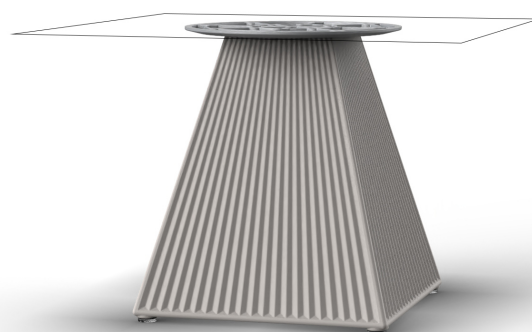

Gatsby base 35x35x40cm s30

by Ramón Esteve

La colección Gatsby de Vondom, diseñada por Ramón Esteve, evoca la elegancia y el glamour del Art Déco, recordándonos los locos años veinte. Inspirada en la bonanza, las fiestas y los excesos de esa época, Gatsby combina un diseño intrincado con una simplicidad extraordinaria, reflejando el sueño americano.

Info

Description

Weight: 4.3 Kg

GATSBY Mesa Base Cuadrada 35x35x40cm S30
GATSBY Square Base Table 35x35x40cm S30
ref. 54446

TABLE TOP - SOBRE

■ 50 x 50 cm
19 1/4" x 19 1/4"

■ 59 x 59 cm
23 1/4" x 23 1/4"

Finishes

ecru granite

cream granite

ice 2101

Resina de polietileno acabado mate.

Ambients