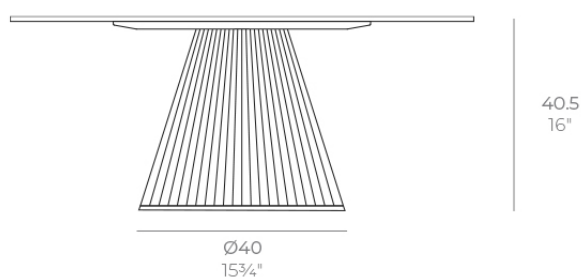

## Gatsby base ø40x40cm s50

por Ramón Esteve

La colección Gatsby de Vondom, diseñada por Ramón Esteve, evoca la elegancia y el glamour del Art Déco, recordándonos los locos años veinte. Inspirada en la bonanza, las fiestas y los excesos de esa época, Gatsby combina un diseño intrincado con una simplicidad extraordinaria, reflejando el sueño americano.

### Descripción

Peso: 3.24 Kg

GATSBY Mesa Base Redonda Ø40x40.5cm S50  
GATSBY Round Base Table Ø40x40.5cm S50  
ref. 54445

#### TABLE TOP - SOBRE

- Ø79 cm  
Ø31"
- Ø89 cm  
Ø35"
- Ø100 cm  
Ø39 1/4"