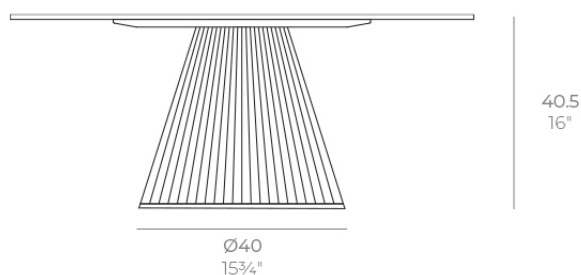

Gatsby base ø40x40cm s50

by Ramón Esteve

La colección Gatsby de Vondom, diseñada por Ramón Esteve, evoca la elegancia y el glamour del Art Déco, recordándonos los locos años veinte. Inspirada en la bonanza, las fiestas y los excesos de esa época, Gatsby combina un diseño intrincado con una simplicidad extraordinaria, reflejando el sueño americano.

Info

Description

Weight: 3.24 Kg

GATSBY Mesa Base Redonda Ø40x40.5cm S50
GATSBY Round Base Table Ø40x40.5cm S50
ref. 54445

TABLE TOP - SOBRE

- Ø79 cm
Ø31"
- Ø89 cm
Ø35"
- Ø100 cm
Ø39¼"

Finishes

acabados