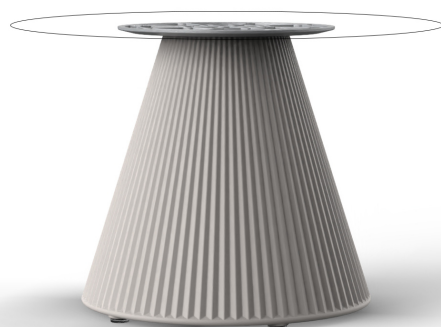

Gatsby base ø40x40cm s30

by Ramón Esteve

La colección Gatsby de Vondom, diseñada por Ramón Esteve, evoca la elegancia y el glamour del Art Déco, recordándonos los locos años veinte. Inspirada en la bonanza, las fiestas y los excesos de esa época, Gatsby combina un diseño intrincado con una simplicidad extraordinaria, reflejando el sueño americano.

Info

Description

Weight: 3 Kg

GATSBY Mesa Base Redonda Ø40x40cm S30
GATSBY Round Base Table Ø40x40cm S30
ref. 54444

TABLE TOP - SOBRE

- Ø50 cm
Ø19 1/4"
- Ø59 cm
Ø23 1/4"
- Ø69 cm
Ø27 1/4"

Finishes

acabados

BASIC

Ref. 54444

white 2001

ecru 2003

tortora 2004

cream 2017

camel 2020

clay 2022

cream granite

ice 2101

Resina de polietileno acabado mate.

Ambients