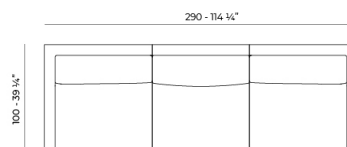

Combinaciones