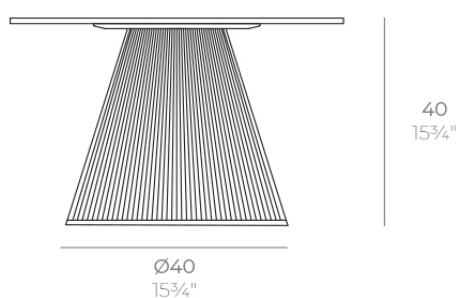

Gatsby base ø40x40cm s30

por Ramón Esteve

La colección Gatsby de Vondom, diseñada por Ramón Esteve, evoca la elegancia y el glamour del Art Déco, recordándonos los locos años veinte. Inspirada en la bonanza, las fiestas y los excesos de esa época, Gatsby combina un diseño intrincado con una simplicidad extraordinaria, reflejando el sueño americano.

Info

Descripción

Peso: 3 Kg

GATSBY Mesa Base Redonda Ø40x40cm S30
GATSBY Round Base Table Ø40x40cm S30
ref. 54444

TABLE TOP - SOBRE

- Ø50 cm
Ø19 1/4"
- Ø59 cm
Ø23 1/4"
- Ø69 cm
Ø27 1/4"

Acabados

acabados