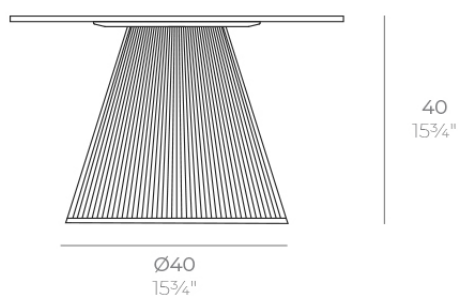

Gatsby base ø40x40cm s30

by Ramón Esteve

La colección Gatsby de Vondom, diseñada por Ramón Esteve, evoca la elegancia y el glamour del Art Déco, recordándonos los locos años veinte. Inspirada en la bonanza, las fiestas y los excesos de esa época, Gatsby combina un diseño intrincado con una simplicidad extraordinaria, reflejando el sueño americano.

Info

Description

Weight: 3 Kg

GATSBY Mesa Base Redonda Ø40x40cm S30
GATSBY Round Base Table Ø40x40cm S30
ref. 54444

TABLE TOP - SOBRE

- Ø50 cm
Ø19 1/4"
- Ø59 cm
Ø23 1/4"
- Ø69 cm
Ø27 1/4"

Finishes

acabados