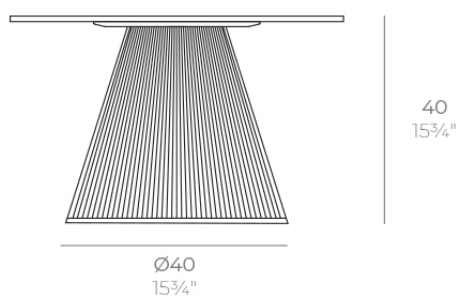

## Gatsby base ø40x40cm s30

por Ramón Esteve

La colección Gatsby, diseñada por Ramón Esteve para Vondom, es una reminiscencia a la iluminación del Art Déco. Esos locos años veinte. “Algo nuevo, extraordinario, hermoso, simple, pero con un intrincado diseño.”, decía Francis Scott Fitzgerald de sus intenciones sobre la novela que estaba a punto de crear. El Gran Gatsby nace de una época de bonanza, fiestas y excesos. El sueño americano, lo llamaron.

### Descripción

Peso: 3 Kg

GATSBY Mesa Base Redonda Ø40x40cm S30  
GATSBY Round Base Table Ø40x40cm S30  
ref. 54444

#### TABLE TOP - SOBRE

- Ø50 cm  
Ø19 1/4"
- Ø59 cm  
Ø23 1/4"
- Ø69 cm  
Ø27 1/4"