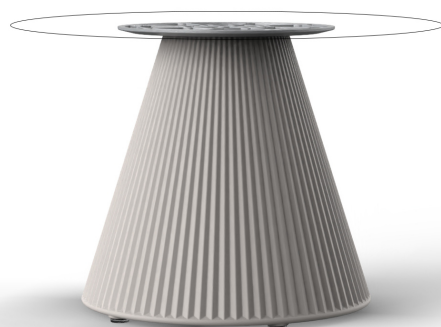

Gatsby base ø40x40cm s30

por Ramón Esteve

La colección Gatsby de Vondom, diseñada por Ramón Esteve, evoca la elegancia y el glamour del Art Déco, recordándonos los locos años veinte. Inspirada en la bonanza, las fiestas y los excesos de esa época, Gatsby combina un diseño intrincado con una simplicidad extraordinaria, reflejando el sueño americano.

Info

Descripción

Peso: 3 Kg

GATSBY Mesa Base Redonda Ø40x40cm S30
GATSBY Round Base Table Ø40x40cm S30
ref. 54444

TABLE TOP - SOBRE

- Ø50 cm
Ø19 1/4"
- Ø59 cm
Ø23 1/4"
- Ø69 cm
Ø27 1/4"

Acabados

acabados

BASIC

Ref. 54444

white 2001

ecru 2003

tortora 2004

cream 2017

camel 2020

clay 2022

cream granite

ice 2101

Resina de polietileno acabado mate.

Ambients