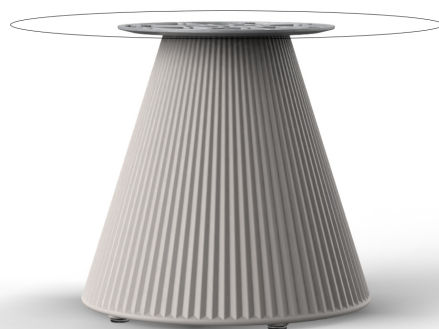

## Gatsby base ø40x40cm s30

por Ramón Esteve

La colección Gatsby, diseñada por Ramón Esteve para Vondom, es una reminiscencia a la iluminación del Art Déco. Esos locos años veinte. “Algo nuevo, extraordinario, hermoso, simple, pero con un intrincado diseño.”, decía Francis Scott Fitzgerald de sus intenciones sobre la novela que estaba a punto de crear. El Gran Gatsby nace de una época de bonanza, fiestas y excesos. El sueño americano, lo llamaron.

### Descripción

Peso: 3 Kg

GATSBY Mesa Base Redonda Ø40x40cm S30  
GATSBY Round Base Table Ø40x40cm S30  
ref. 54444