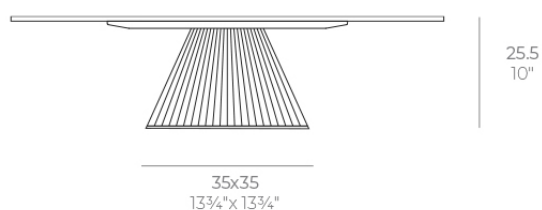

## Gatsby base 35x35x25 s50

por Ramón Esteve

La colección Gatsby de Vondom, diseñada por Ramón Esteve, evoca la elegancia y el glamour del Art Déco, recordándonos los locos años veinte. Inspirada en la bonanza, las fiestas y los excesos de esa época, Gatsby combina un diseño intrincado con una simplicidad extraordinaria, reflejando el sueño americano.

### Descripción

Peso: 3.21 Kg

GATSBY Mesa Base Cuadrada 35x35x25cm S50  
GATSBY Square Base Table 35x35x25cm S50  
ref. 54443

#### TABLE TOP - SOBRE

- 69 x 69 cm  
27 1/4" x 27 1/4"
- 79 x 79 cm  
31" x 31"
- 89 x 89 cm  
35" x 35"
- 100 x 100 cm  
39 1/4" x 39 1/4"