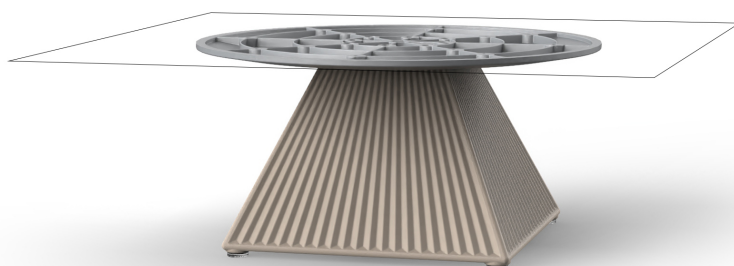

## Gatsby base 35x35x25 s50

por Ramón Esteve

La colección Gatsby de Vondom, diseñada por Ramón Esteve, evoca la elegancia y el glamour del Art Déco, recordándonos los locos años veinte. Inspirada en la bonanza, las fiestas y los excesos de esa época, Gatsby combina un diseño intrincado con una simplicidad extraordinaria, reflejando el sueño americano.

### Descripción

Peso: 3.21 Kg

GATSBY Mesa Base Cuadrada 35x35x25cm S50  
GATSBY Square Base Table 35x35x25cm S50  
ref. 54443