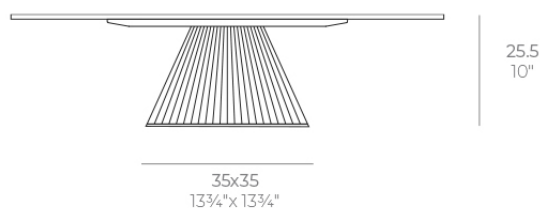

## Gatsby base 35x35x25 s50

by Ramón Esteve

La colección Gatsby de Vondom, diseñada por Ramón Esteve, evoca la elegancia y el glamour del Art Déco, recordándonos los locos años veinte. Inspirada en la bonanza, las fiestas y los excesos de esa época, Gatsby combina un diseño intrincado con una simplicidad extraordinaria, reflejando el sueño americano.

### Description

Weight: 3.21 Kg

GATSBY Mesa Base Cuadrada 35x35x25cm S50  
GATSBY Square Base Table 35x35x25cm S50  
ref. 54443

#### TABLE TOP - SOBRE

- 69 x 69 cm  
27 1/4" x 27 1/4"
- 79 x 79 cm  
31" x 31"
- 89 x 89 cm  
35" x 35"
- 100 x 100 cm  
39 1/4" x 39 1/4"