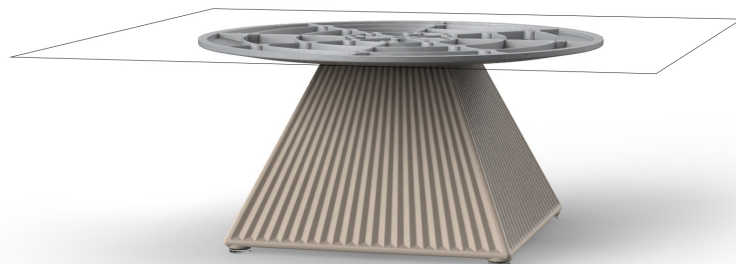

## Gatsby base 35x35x25 s50

by Ramón Esteve

La colección Gatsby de Vondom, diseñada por Ramón Esteve, evoca la elegancia y el glamour del Art Déco, recordándonos los locos años veinte. Inspirada en la bonanza, las fiestas y los excesos de esa época, Gatsby combina un diseño intrincado con una simplicidad extraordinaria, reflejando el sueño americano.

### Description

Weight: 3.21 Kg

GATSBY Mesa Base Cuadrada 35x35x25cm S50  
GATSBY Square Base Table 35x35x25cm S50  
ref. 54443