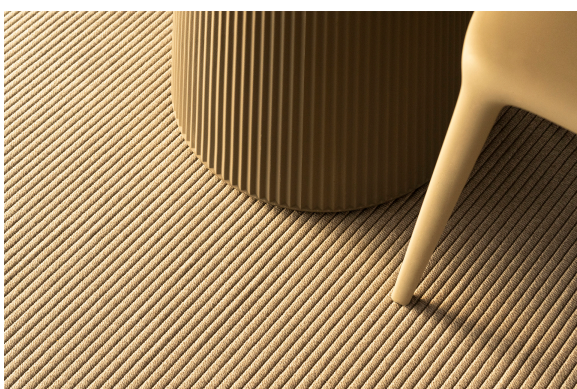

Gatsby base 35x35x25 s30

by Ramón Esteve

La colección Gatsby de Vondom, diseñada por Ramón Esteve, evoca la elegancia y el glamour del Art Déco, recordándonos los locos años veinte. Inspirada en la bonanza, las fiestas y los excesos de esa época, Gatsby combina un diseño intrincado con una simplicidad extraordinaria, reflejando el sueño americano.

camel 2020

clay 2022

garnet 2015

brown 2008

green 2016

blue 2018

gray 2005

anthracite 2006

black 2002

ecru granite

cream granite

ice 2101

Resina de polietileno acabado mate.

Ambients

VONDOM