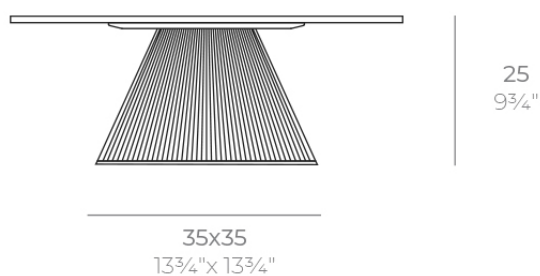

Gatsby base 35x35x25 s30

by Ramón Esteve

La colección Gatsby de Vondom, diseñada por Ramón Esteve, evoca la elegancia y el glamour del Art Déco, recordándonos los locos años veinte. Inspirada en la bonanza, las fiestas y los excesos de esa época, Gatsby combina un diseño intrincado con una simplicidad extraordinaria, reflejando el sueño americano.

Info

Description

Weight: 3.15 Kg

GATSBY Mesa Base Cuadrada 35x35x25cm S30
GATSBY Square Base Table 35x35x25cm S30
ref. 54442

TABLE TOP - SOBRE

-  50 x 50 cm
19 1/4" x 19 1/4"
-  59 x 59 cm
23 1/4" x 23 1/4"