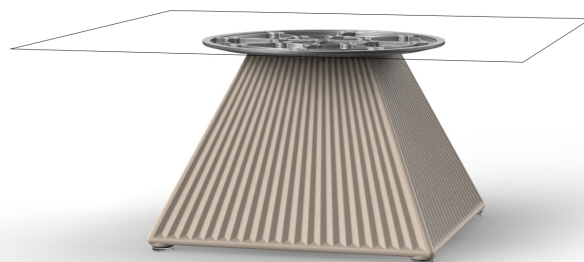

Gatsby base 35x35x25 s30

by Ramón Esteve

La colección Gatsby de Vondom, diseñada por Ramón Esteve, evoca la elegancia y el glamour del Art Déco, recordándonos los locos años veinte. Inspirada en la bonanza, las fiestas y los excesos de esa época, Gatsby combina un diseño intrincado con una simplicidad extraordinaria, reflejando el sueño americano.

Info

Description

Weight: 3.15 Kg

GATSBY Mesa Base Cuadrada 35x35x25cm S30
GATSBY Square Base Table 35x35x25cm S30
ref. 54442

TABLE TOP - SOBRE

-  50 x 50 cm
19 1/4" x 19 1/4"
-  59 x 59 cm
23 1/4" x 23 1/4"