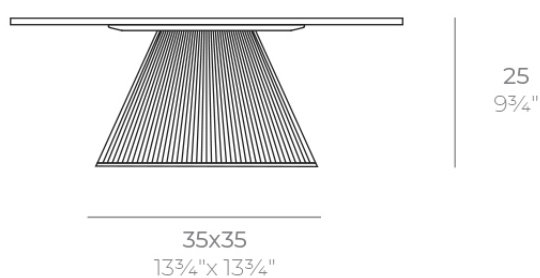

Gatsby base 35x35x25 s30

por Ramón Esteve

La colección Gatsby de Vondom, diseñada por Ramón Esteve, evoca la elegancia y el glamour del Art Déco, recordándonos los locos años veinte. Inspirada en la bonanza, las fiestas y los excesos de esa época, Gatsby combina un diseño intrincado con una simplicidad extraordinaria, reflejando el sueño americano.

Info

Descripción

Peso: 3.15 Kg

GATSBY Mesa Base Cuadrada 35x35x25cm S30
GATSBY Square Base Table 35x35x25cm S30
ref. 54442

TABLE TOP - SOBRE

- 50 x 50 cm
19 1/4" x 19 1/4"
- 59 x 59 cm
23 1/4" x 23 1/4"

Acabados