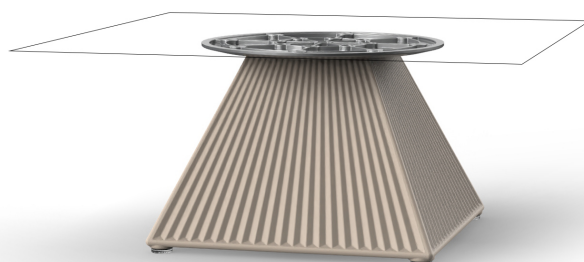

Gatsby base 35x35x25 s30

por Ramón Esteve

La colección Gatsby de Vondom, diseñada por Ramón Esteve, evoca la elegancia y el glamour del Art Déco, recordándonos los locos años veinte. Inspirada en la bonanza, las fiestas y los excesos de esa época, Gatsby combina un diseño intrincado con una simplicidad extraordinaria, reflejando el sueño americano.

Info

Descripción

Peso: 3.15 Kg

GATSBY Mesa Base Cuadrada 35x35x25cm S30
GATSBY Square Base Table 35x35x25cm S30
ref. 54442

TABLE TOP - SOBRE

- 50 x 50 cm
19 1/4" x 19 1/4"
- 59 x 59 cm
23 1/4" x 23 1/4"

Acabados

ecru granite

cream granite

ice 2101

Resina de polietileno acabado mate.

Ambients

VONDOM