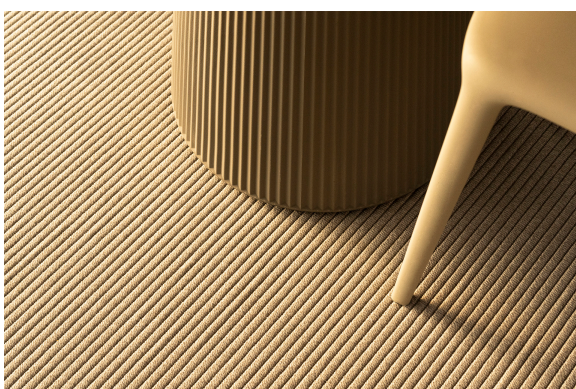

Gatsby base 35x35x25 s30

por Ramón Esteve

La colección Gatsby de Vondom, diseñada por Ramón Esteve, evoca la elegancia y el glamour del Art Déco, recordándonos los locos años veinte. Inspirada en la bonanza, las fiestas y los excesos de esa época, Gatsby combina un diseño intrincado con una simplicidad extraordinaria, reflejando el sueño americano.

ecru granite

cream granite

ice 2101

Resina de polietileno acabado mate.

Ambients

VONDOM