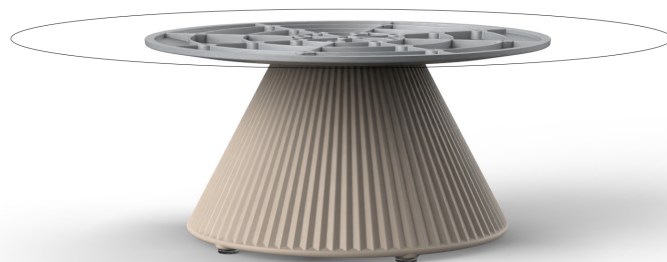

Gatsby base ø40x25 s50

by Ramón Esteve

La colección Gatsby de Vondom, diseñada por Ramón Esteve, evoca la elegancia y el glamour del Art Déco, recordándonos los locos años veinte. Inspirada en la bonanza, las fiestas y los excesos de esa época, Gatsby combina un diseño intrincado con una simplicidad extraordinaria, reflejando el sueño americano.

Info

Description

Weight: 2.44 Kg

GATSBY Mesa Base Redonda Ø40x25.5cm S50
GATSBY Round Base Table Ø40x25.5cm S50
ref. 54441

TABLE TOP - SOBRE

- Ø79 cm
Ø31"
- Ø89 cm
Ø35"
- Ø100 cm
Ø39 1/4"

Finishes

acabados

BASIC

Ref. 54441

white 2001

ecru 2003

tortora 2004

cream 2017

camel 2020

clay 2022

cream granite

ice 2101

Resina de polietileno acabado mate.

Ambients

VONDOM