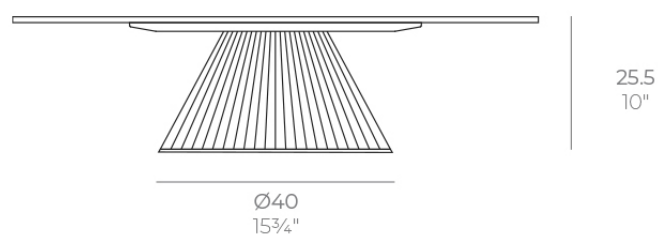

Gatsby base ø40x25 s50

by Ramón Esteve

La colección Gatsby de Vondom, diseñada por Ramón Esteve, evoca la elegancia y el glamour del Art Déco, recordándonos los locos años veinte. Inspirada en la bonanza, las fiestas y los excesos de esa época, Gatsby combina un diseño intrincado con una simplicidad extraordinaria, reflejando el sueño americano.

Info

Description

Weight: 2.44 Kg

GATSBY Mesa Base Redonda Ø40x25.5cm S50
GATSBY Round Base Table Ø40x25.5cm S50
ref. 54441

TABLE TOP - SOBRE

- Ø79 cm
Ø31"
- Ø89 cm
Ø35"
- Ø100 cm
Ø39 1/4"

Finishes

acabados