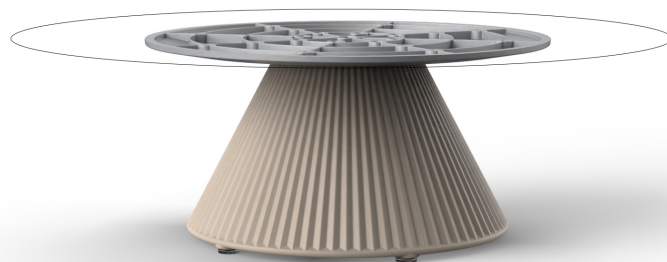

Gatsby base ø40x25 s50

por Ramón Esteve

La colección Gatsby de Vondom, diseñada por Ramón Esteve, evoca la elegancia y el glamour del Art Déco, recordándonos los locos años veinte. Inspirada en la bonanza, las fiestas y los excesos de esa época, Gatsby combina un diseño intrincado con una simplicidad extraordinaria, reflejando el sueño americano.

Info

Descripción

Peso: 2.44 Kg

GATSBY Mesa Base Redonda Ø40x25.5cm S50
GATSBY Round Base Table Ø40x25.5cm S50
ref. 54441

TABLE TOP - SOBRE

- Ø79 cm
Ø31"
- Ø89 cm
Ø35"
- Ø100 cm
Ø39 1/4"

Acabados

acabados

BASIC

Ref. 54441

white 2001

ecru 2003

tortora 2004

cream 2017

camel 2020

clay 2022

cream granite

ice 2101

Resina de polietileno acabado mate.

Ambients

VONDOM