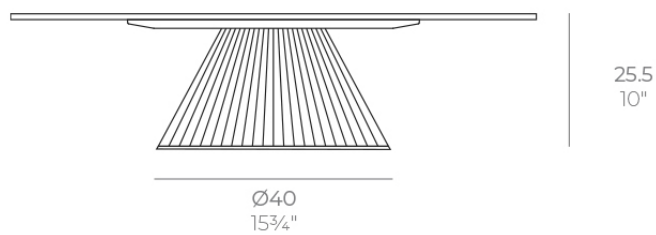

Gatsby base ø40x25 s50

por Ramón Esteve

La colección Gatsby de Vondom, diseñada por Ramón Esteve, evoca la elegancia y el glamour del Art Déco, recordándonos los locos años veinte. Inspirada en la bonanza, las fiestas y los excesos de esa época, Gatsby combina un diseño intrincado con una simplicidad extraordinaria, reflejando el sueño americano.

Info

Descripción

Peso: 2.44 Kg

GATSBY Mesa Base Redonda Ø40x25.5cm S50
GATSBY Round Base Table Ø40x25.5cm S50
ref. 54441

TABLE TOP - SOBRE

- Ø79 cm
Ø31"
- Ø89 cm
Ø35"
- Ø100 cm
Ø39 1/4"

Acabados

acabados