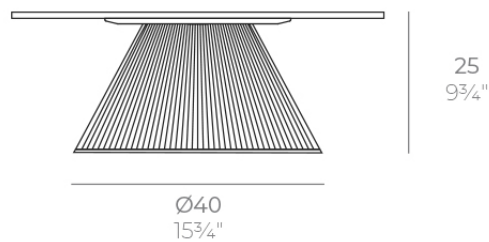

Info

Description

Las mesas Gatsby, diseñadas por Ramón Esteve para Vondom, evocan la esencia del Art Déco y la opulencia de los años veinte. Disponibles con una base de polietileno en formas circular o cuadrada, estas mesas destacan por su versatilidad y elegancia.

Weight: 2.38 Kg

GATSBY Mesa Base Redonda Ø40x25cm S30
GATSBY Round Base Table Ø40x25cm S30
ref. 54440

TABLE TOP - SOBRE

- Ø50 cm
  Ø19 1/4"
- Ø59 cm
  Ø23 1/4"
- Ø69 cm
  Ø27 1/4"