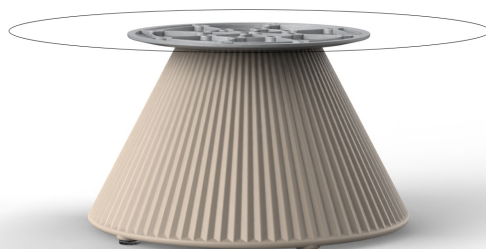

Gatsby base ø40x25 s30

por Ramón Esteve

La colección Gatsby de Vondom, diseñada por Ramón Esteve, evoca la elegancia y el glamour del Art Déco, recordándonos los locos años veinte. Inspirada en la bonanza, las fiestas y los excesos de esa época, Gatsby combina un diseño intrincado con una simplicidad extraordinaria, reflejando el sueño americano.

Info

Descripción

Las mesas Gatsby, diseñadas por Ramón Esteve para Vondom, evocan la esencia del Art Déco y la opulencia de los años veinte. Disponibles con una base de polietileno en formas circular o cuadrada, estas mesas destacan por su versatilidad y elegancia.

Peso: 2.38 Kg

GATSBY Mesa Base Redonda Ø40x25cm S30
GATSBY Round Base Table Ø40x25cm S30
ref. 54440

TABLE TOP - SOBRE

- Ø50 cm
Ø19 1/4"
- Ø59 cm
Ø23 1/4"
- Ø69 cm
Ø27 1/4"

Acabados

acabados

BASIC

Ref. 54440

Resina de polietileno acabado mate.

Ambients

VONDOM