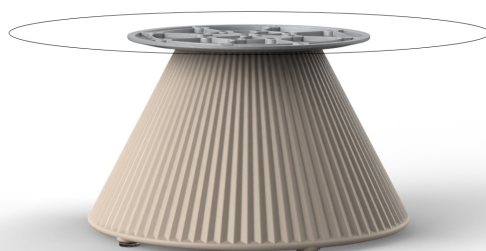

## Gatsby base ø40x25 s30

by Ramón Esteve

La colección Gatsby de Vondom, diseñada por Ramón Esteve, evoca la elegancia y el glamour del Art Déco, recordándonos los locos años veinte. Inspirada en la bonanza, las fiestas y los excesos de esa época, Gatsby combina un diseño intrincado con una simplicidad extraordinaria, reflejando el sueño americano.

### Description

Las mesas Gatsby, diseñadas por Ramón Esteve para Vondom, evocan la esencia del Art Déco y la opulencia de los años veinte. Disponibles con una base de polietileno en formas circular o cuadrada, estas mesas destacan por su versatilidad y elegancia.

Weight: 2.38 Kg

GATSBY Mesa Base Redonda Ø40x25cm S30  
GATSBY Round Base Table Ø40x25cm S30  
ref. 54440

#### TABLE TOP - SOBRE

- Ø50 cm  
Ø19 1/4"
- Ø59 cm  
Ø23 1/4"
- Ø69 cm  
Ø27 1/4"