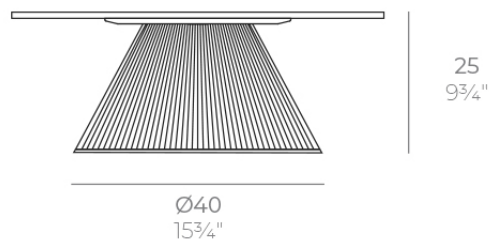

Gatsby base ø40x25 s30

por Ramón Esteve

La colección Gatsby de Vondom, diseñada por Ramón Esteve, evoca la elegancia y el glamour del Art Déco, recordándonos los locos años veinte. Inspirada en la bonanza, las fiestas y los excesos de esa época, Gatsby combina un diseño intrincado con una simplicidad extraordinaria, reflejando el sueño americano.

Info

Descripción

Las mesas Gatsby, diseñadas por Ramón Esteve para Vondom, evocan la esencia del Art Déco y la opulencia de los años veinte. Disponibles con una base de polietileno en formas circular o cuadrada, estas mesas destacan por su versatilidad y elegancia.

Peso: 2.38 Kg

GATSBY Mesa Base Redonda Ø40x25cm S30
GATSBY Round Base Table Ø40x25cm S30
ref. 54440

TABLE TOP - SOBRE

- Ø50 cm
Ø19 1/4"
- Ø59 cm
Ø23 1/4"
- Ø69 cm
Ø27 1/4"

Acabados

acabados

BASIC

Ref. 54440