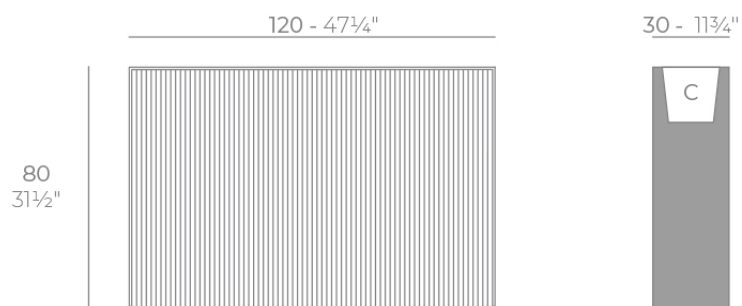

Gatsby wall 120x30x80

por Ramón Esteve

La colección Gatsby de Vondom, diseñada por Ramón Esteve, evoca la elegancia y el glamour del Art Déco, recordándonos los locos años veinte. Inspirada en la bonanza, las fiestas y los excesos de esa época, Gatsby combina un diseño intrincado con una simplicidad extraordinaria, reflejando el sueño americano.

Info

Descripción

Peso: 23 Kg

GATSBY Wall
GATSBY Wall
ref. 54436
C= 115x25x23 45 1/4"x9 3/4"x9"
53 L
14Gal

Acabados

acabados

BASIC

Ref. 54436A