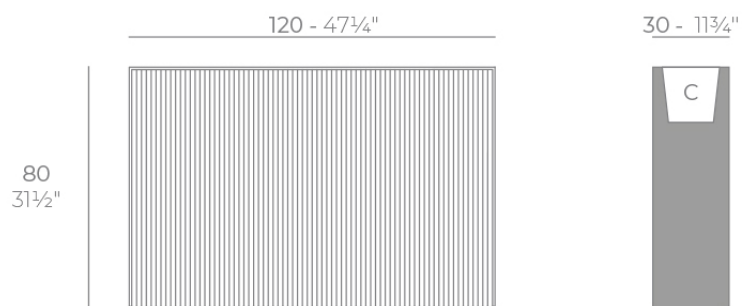

Gatsby wall 120x30x80

by Ramón Esteve

La colección Gatsby de Vondom, diseñada por Ramón Esteve, evoca la elegancia y el glamour del Art Déco, recordándonos los locos años veinte. Inspirada en la bonanza, las fiestas y los excesos de esa época, Gatsby combina un diseño intrincado con una simplicidad extraordinaria, reflejando el sueño americano.

Info

Description

Weight: 23 Kg

GATSBY Wall
GATSBY Wall
ref. 54436
C= 115x25x23 45 1/4"x9 3/4"x9"
53 L
14Gal

Finishes

acabados

BASIC

Ref. 54436A