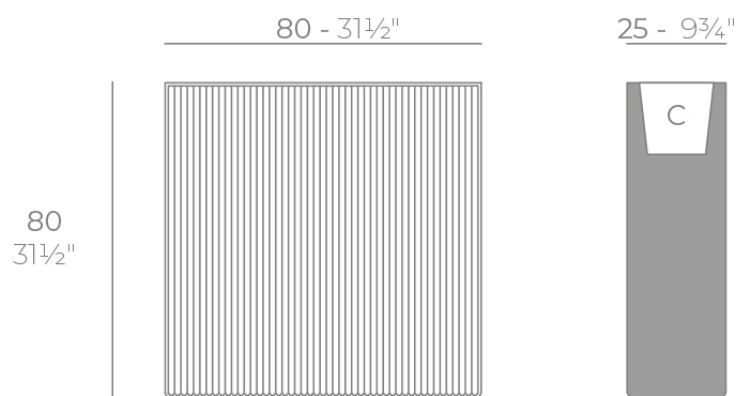

Info

Description

Weight: 16 Kg

GATSBY Wall
GATSBY Wall
ref. 54435
C= 75x21x23 29 1/2"x8 1/4"x9"
32 L
8 1/2Gal