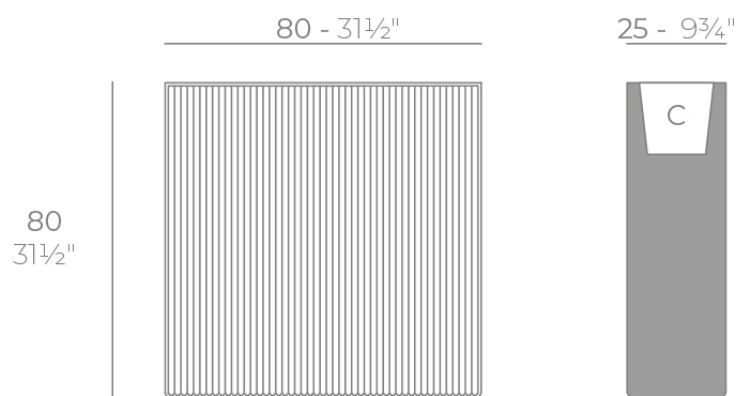

## Gatsby wall 80x25x80

by Ramón Esteve

La colección Gatsby de Vondom, diseñada por Ramón Esteve, evoca la elegancia y el glamour del Art Déco, recordándonos los locos años veinte. Inspirada en la bonanza, las fiestas y los excesos de esa época, Gatsby combina un diseño intrincado con una simplicidad extraordinaria, reflejando el sueño americano.

### Description

Weight: 16 Kg

GATSBY Wall  
GATSBY Wall  
ref. 54435  
C= 75x21x23 29 1/2"x8 1/4"x9"  
32 L  
8 1/2Gal