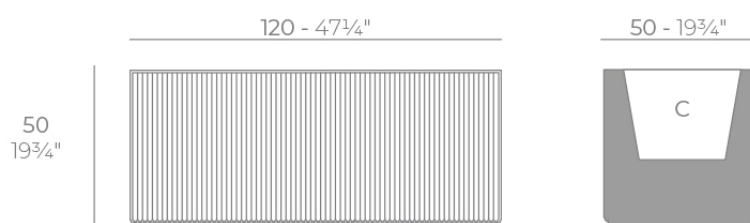

### Descripción

Peso: 21 Kg

GATSBY Jardinera  
GATSBY Jardiniera  
ref. 54434  
C= 110x40x34 43 1/4"x15 3/4"x13 1/2"  
118 L  
31 1/4Gal