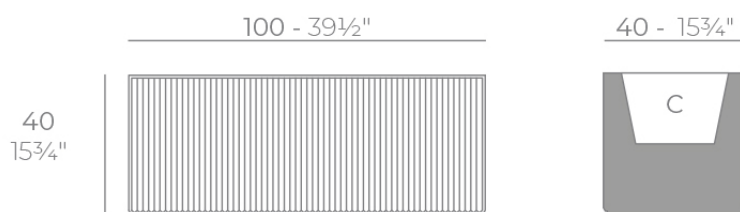

Info

Descripción

Peso: 13 Kg

GATSBY Jardinera
GATSBY Jardiniera
ref. 54433
C= 93x32x23 36 1/2"x12 1/2"x9"
55 L
14 1/2Gal

Acabados

acabados

BASIC

Ref. 54433A