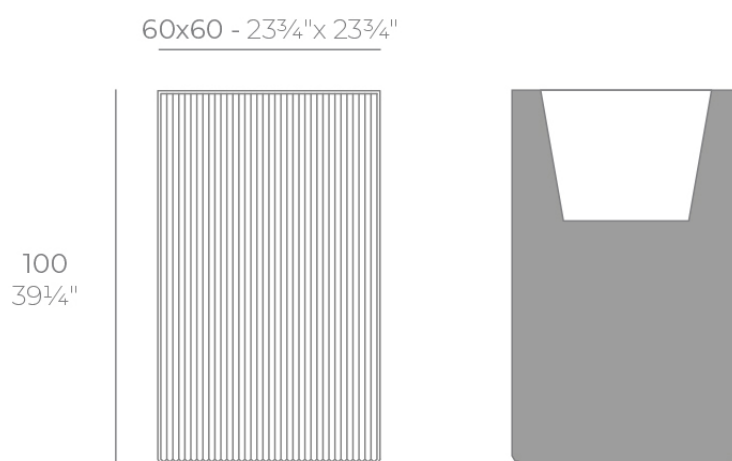

Gatsby prisma planter 60x60x100

por Ramón Esteve

La colección Gatsby de Vondom, diseñada por Ramón Esteve, evoca la elegancia y el glamour del Art Déco, recordándonos los locos años veinte. Inspirada en la bonanza, las fiestas y los excesos de esa época, Gatsby combina un diseño intrincado con una simplicidad extraordinaria, reflejando el sueño americano.

Info

Descripción

Peso: 25 Kg

GATSBY Cubo Alto
GATSBY Hight Cube
ref. 54432
C= 48x48x40 20³/₄"x20³/₄"x15³/₄"
62 L
16¹/₂Gal

Acabados

acabados

BASIC

Ref. 54432A