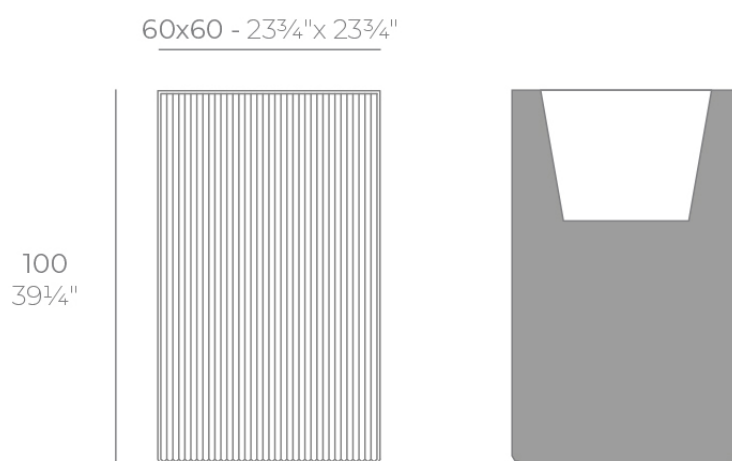

Gatsby prisma planter 60x60x100

by Ramón Esteve

La colección Gatsby de Vondom, diseñada por Ramón Esteve, evoca la elegancia y el glamour del Art Déco, recordándonos los locos años veinte. Inspirada en la bonanza, las fiestas y los excesos de esa época, Gatsby combina un diseño intrincado con una simplicidad extraordinaria, reflejando el sueño americano.

Info

Description

Weight: 25 Kg

GATSBY Cubo Alto
GATSBY Hight Cube
ref. 54432
C= 48x48x40 20³/₄"x20³/₄"x15³/₄"
62 L
16¹/₂Gal

Finishes

acabados

BASIC

Ref. 54432A