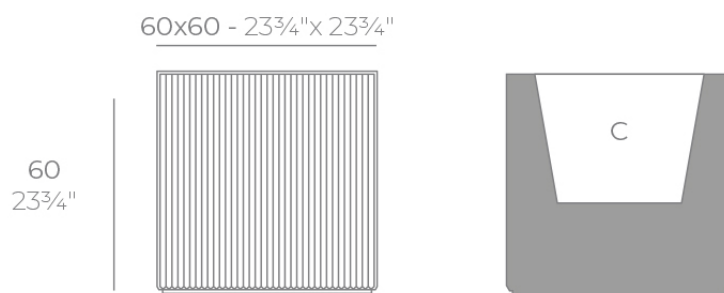

### Description

Weight: 18 Kg

GATSBY Cubo  
GATSBY Cube  
ref. 54431  
C= 48x48x34 20<sup>3</sup>/<sub>4</sub>"x20<sup>3</sup>/<sub>4</sub>"x13<sup>1</sup>/<sub>2</sub>"  
53 L  
14Gal