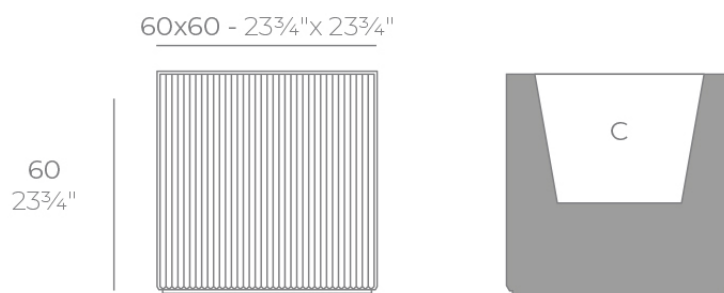

Info

Descripción

Peso: 18 Kg

GATSBY Cubo
GATSBY Cube
ref. 54431
C= 48x48x34 20³/₄"x20³/₄"x13¹/₂"
53 L
14Gal

Acabados

acabados

BASIC

Ref. 54431A