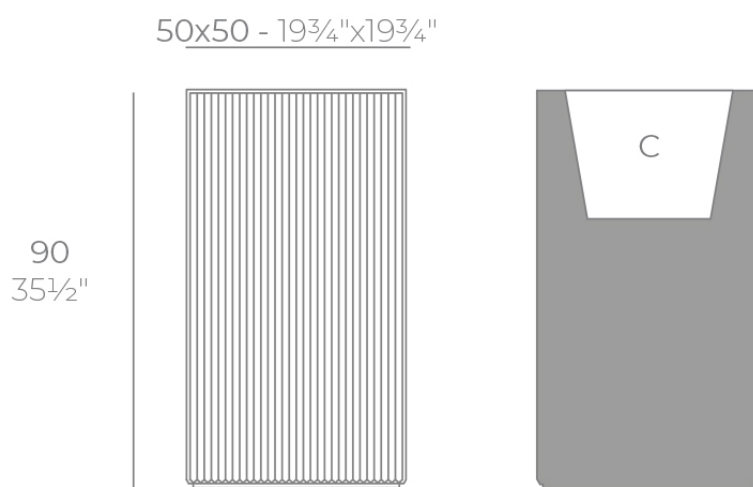

## Gatsby prisma planter 50x50x90

por Ramón Esteve

La colección Gatsby de Vondom, diseñada por Ramón Esteve, evoca la elegancia y el glamour del Art Déco, recordándonos los locos años veinte. Inspirada en la bonanza, las fiestas y los excesos de esa época, Gatsby combina un diseño intrincado con una simplicidad extraordinaria, reflejando el sueño americano.

### Descripción

Peso: 18.5 Kg

GATSBY Cubo Alto  
GATSBY Hight Cube  
ref. 54430  
C= 40x40x40 15<sup>3</sup>/<sub>4</sub>"x15<sup>3</sup>/<sub>4</sub>"x15<sup>3</sup>/<sub>4</sub>"  
48 L  
12<sup>3</sup>/<sub>4</sub>Gal