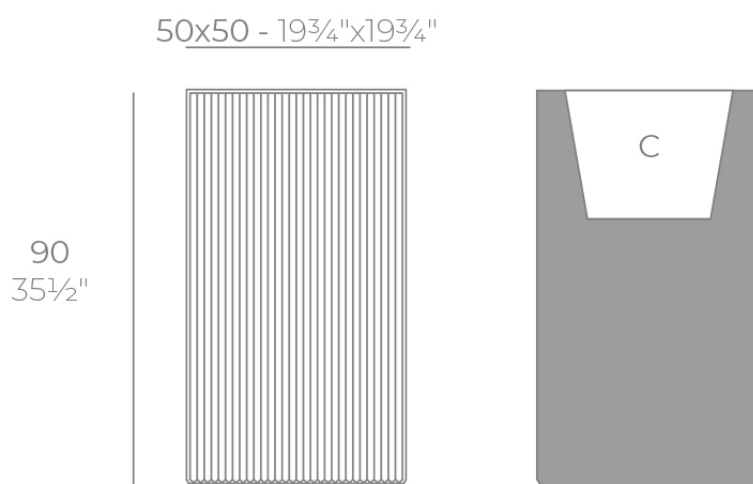

## Gatsby prisma planter 50x50x90

by Ramón Esteve

La colección Gatsby de Vondom, diseñada por Ramón Esteve, evoca la elegancia y el glamour del Art Déco, recordándonos los locos años veinte. Inspirada en la bonanza, las fiestas y los excesos de esa época, Gatsby combina un diseño intrincado con una simplicidad extraordinaria, reflejando el sueño americano.

### Description

Weight: 18.5 Kg

GATSBY Cubo Alto  
GATSBY Hight Cube  
ref. 54430  
C= 40x40x40 15<sup>3</sup>/<sub>4</sub>"x15<sup>3</sup>/<sub>4</sub>"x15<sup>3</sup>/<sub>4</sub>"  
48 L  
12<sup>3</sup>/<sub>4</sub>Gal