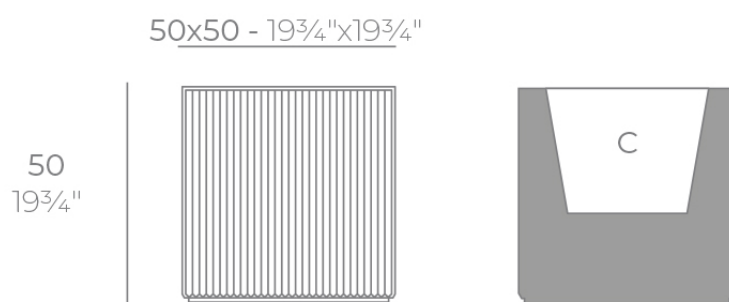

### Descripción

Peso: 9 Kg

GATSBY Cubo

GATSBY Cube

ref. 54429

C= 40x40x34 15<sup>3</sup>/<sub>4</sub>"x15<sup>3</sup>/<sub>4</sub>"x13<sup>1</sup>/<sub>2</sub>"

34 L

9Gal