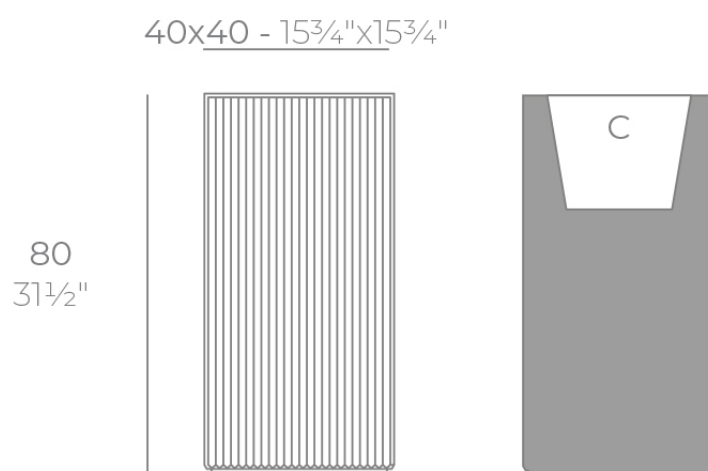

Gatsby prisma planter 40x40x80

por Ramón Esteve

La colección Gatsby de Vondom, diseñada por Ramón Esteve, evoca la elegancia y el glamour del Art Déco, recordándonos los locos años veinte. Inspirada en la bonanza, las fiestas y los excesos de esa época, Gatsby combina un diseño intrincado con una simplicidad extraordinaria, reflejando el sueño americano.

Info

Descripción

Peso: 13 Kg

GATSBY Cubo Alto
GATSBY Hight Cube
ref. 54428
C= 32x32x32 12¹/₂"x12¹/₂"x12¹/₂"
23 L
6Gal

Acabados

acabados

BASIC

Ref. 54428A