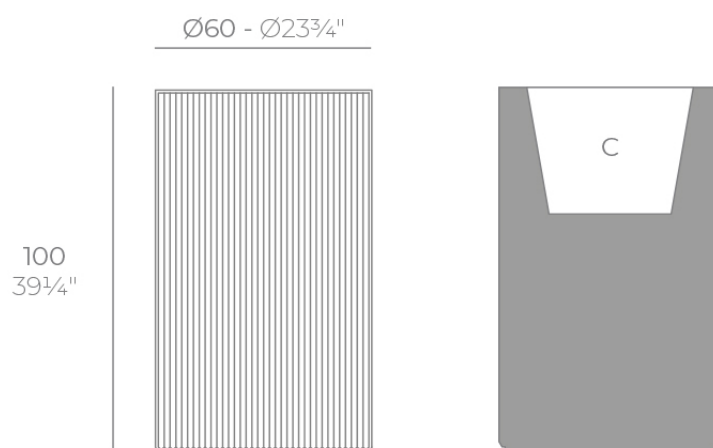

Gatsby cylinder planter ø60x100

por Ramón Esteve

La colección Gatsby de Vondom, diseñada por Ramón Esteve, evoca la elegancia y el glamour del Art Déco, recordándonos los locos años veinte. Inspirada en la bonanza, las fiestas y los excesos de esa época, Gatsby combina un diseño intrincado con una simplicidad extraordinaria, reflejando el sueño americano.

Info

Descripción

Peso: 13 Kg

GATSBY Cilindro Alto
GATSBY Hight Cylindre
ref. 54426
C= 49x49x45 19½"x19½"x17¾"
65 L
17½Gal

Acabados

acabados

BASIC

Ref. 54426A