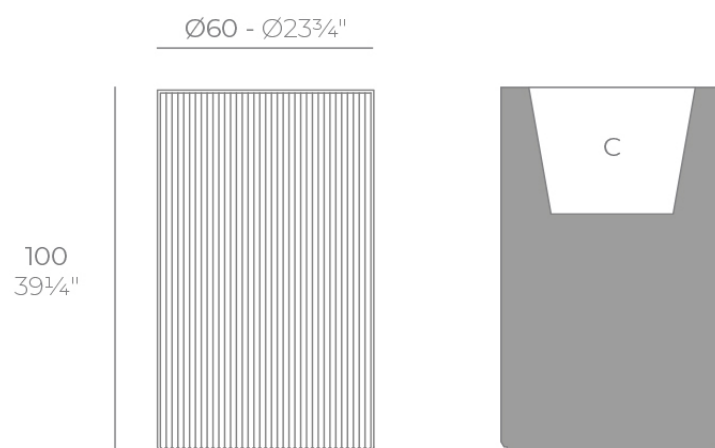

Gatsby cylinder planter ø60x100

por Ramón Esteve

La colección Gatsby de Vondom, diseñada por Ramón Esteve, evoca la elegancia y el glamour del Art Déco, recordándonos los locos años veinte. Inspirada en la bonanza, las fiestas y los excesos de esa época, Gatsby combina un diseño intrincado con una simplicidad extraordinaria, reflejando el sueño americano.

Info

Descripción

Peso: 13 Kg

GATSBY Cilindro Alto
GATSBY Hight Cylindre
ref. 54426
C= 49x49x45 19¹/₂"x19¹/₂"x17³/₄"
65 L
17¹/₂Gal

Acabados

acabados

BASIC

Ref. 54426A