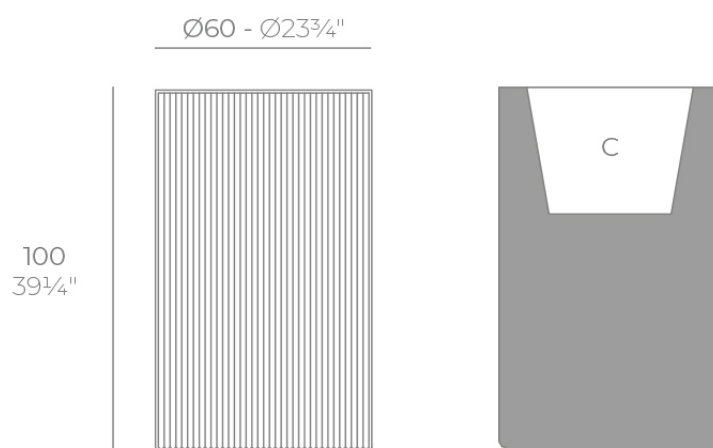

Gatsby cylinder planter ø60x100

by Ramón Esteve

La colección Gatsby de Vondom, diseñada por Ramón Esteve, evoca la elegancia y el glamour del Art Déco, recordándonos los locos años veinte. Inspirada en la bonanza, las fiestas y los excesos de esa época, Gatsby combina un diseño intrincado con una simplicidad extraordinaria, reflejando el sueño americano.

Info

Description

Weight: 13 Kg

GATSBY Cilindro Alto
GATSBY Hight Cylindre
ref. 54426
C= 49x49x45 19¹/₂"x19¹/₂"x17³/₄"
65 L
17¹/₂Gal

Finishes

acabados

BASIC

Ref. 54426A