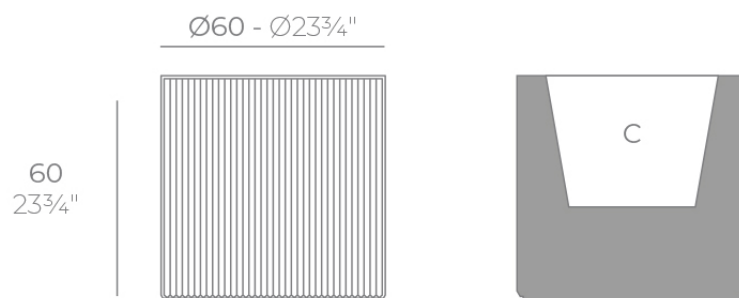

Info

Descripción

Peso: 10 Kg

GATSBY Cilindro
GATSBY Cylindre
ref. 54425
C= 49x49x31 19½"x19½"x12½"
47 L
12½Gal

Acabados

acabados

BASIC

Ref. 54425A