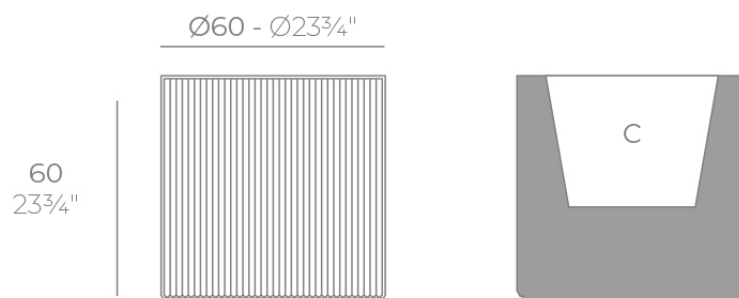

### Description

Weight: 10 Kg

GATSBY Cilindro  
GATSBY Cylindre  
ref. 54425  
C= 49x49x31 19½"x19½"x12½"  
47 L  
12½Gal