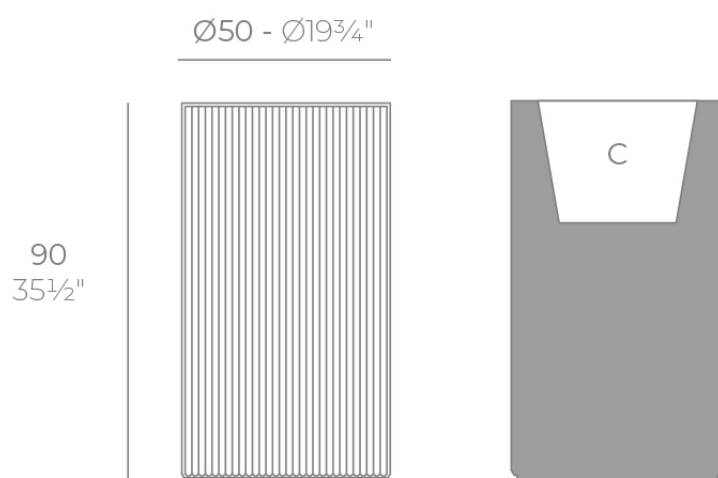

## Gatsby cylinder planter ø50x90

by Ramón Esteve

La colección Gatsby de Vondom, diseñada por Ramón Esteve, evoca la elegancia y el glamour del Art Déco, recordándonos los locos años veinte. Inspirada en la bonanza, las fiestas y los excesos de esa época, Gatsby combina un diseño intrincado con una simplicidad extraordinaria, reflejando el sueño americano.

### Description

Weight: 10 Kg

GATSBY Cilindro Alto  
GATSBY Hight Cylindre  
ref. 54424  
C= 41X41X32 16½"x16½"x12½"  
32 L  
8½Gal