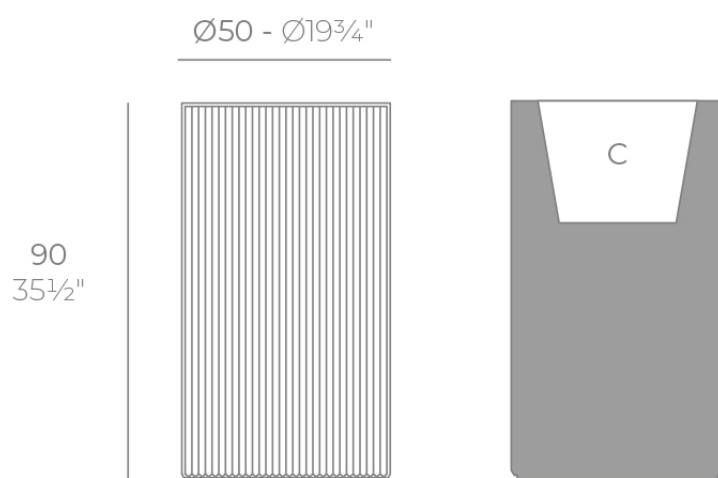

Gatsby cylinder planter ø50x90

por Ramón Esteve

La colección Gatsby de Vondom, diseñada por Ramón Esteve, evoca la elegancia y el glamour del Art Déco, recordándonos los locos años veinte. Inspirada en la bonanza, las fiestas y los excesos de esa época, Gatsby combina un diseño intrincado con una simplicidad extraordinaria, reflejando el sueño americano.

Info

Descripción

Peso: 10 Kg

GATSBY Cilindro Alto
GATSBY Hight Cylindre
ref. 54424
C= 41X41X32 16¹/₂"x16¹/₂"x12¹/₂"
32 L
8¹/₂Gal

Acabados

acabados

BASIC

Ref. 54424A