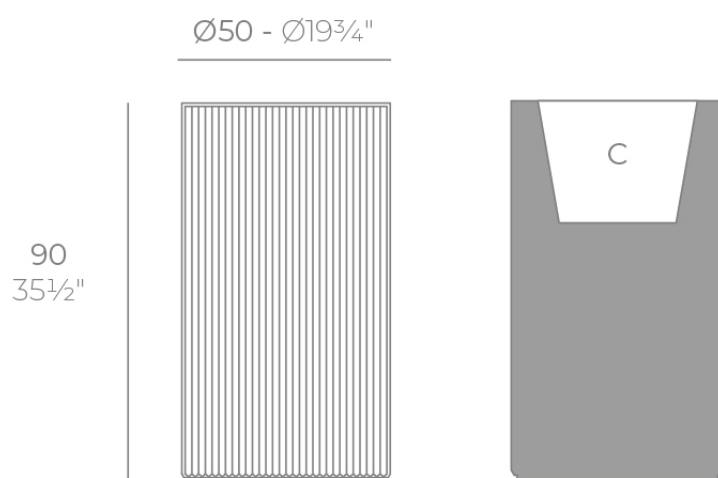

## Gatsby cylinder planter ø50x90

por Ramón Esteve

La colección Gatsby de Vondom, diseñada por Ramón Esteve, evoca la elegancia y el glamour del Art Déco, recordándonos los locos años veinte. Inspirada en la bonanza, las fiestas y los excesos de esa época, Gatsby combina un diseño intrincado con una simplicidad extraordinaria, reflejando el sueño americano.

### Descripción

Peso: 10 Kg

GATSBY Cilindro Alto  
GATSBY Hight Cylindre  
ref. 54424  
C= 41X41X32 16<sup>1</sup>/<sub>2</sub>"x16<sup>1</sup>/<sub>2</sub>"x12<sup>1</sup>/<sub>2</sub>"  
32 L  
8<sup>1</sup>/<sub>2</sub>Gal