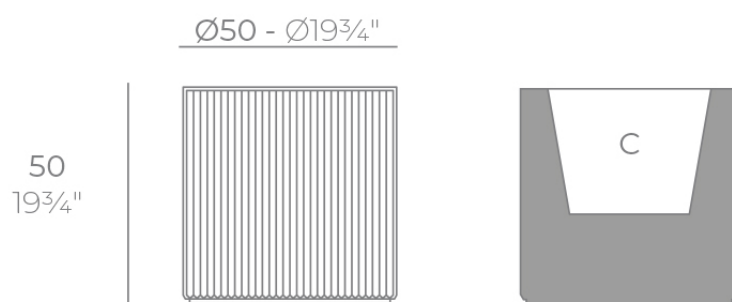

Info

Descripción

Peso: 6.5 Kg

GATSBY Cilindro
GATSBY Cylindre
ref. 54423
C= 41X41X29 16½"x16½"x11½"
30 L
8Gal

Acabados

acabados

BASIC

Ref. 54423A