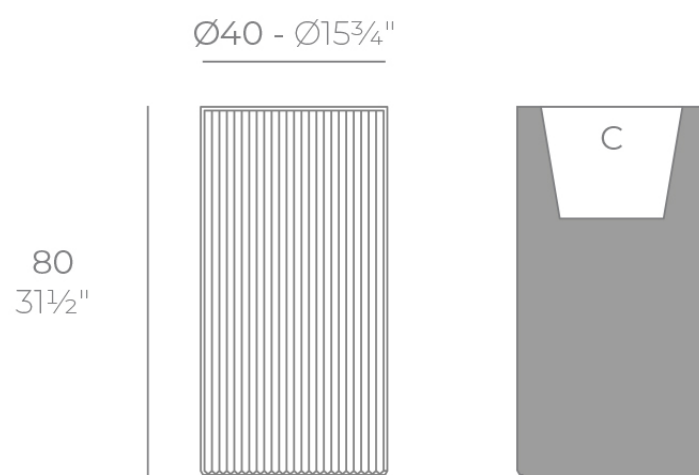

Gatsby cylinder planter ø40x80

por Ramón Esteve

La colección Gatsby de Vondom, diseñada por Ramón Esteve, evoca la elegancia y el glamour del Art Déco, recordándonos los locos años veinte. Inspirada en la bonanza, las fiestas y los excesos de esa época, Gatsby combina un diseño intrincado con una simplicidad extraordinaria, reflejando el sueño americano.

Info

Descripción

Peso: 7 Kg

GATSBY Cilindro Alto
GATSBY Hight Cylindre
ref. 54422
C= 32x32x28 12½"x12½"x11"
20 L
5½Gal

Acabados

acabados

BASIC

Ref. 54422A