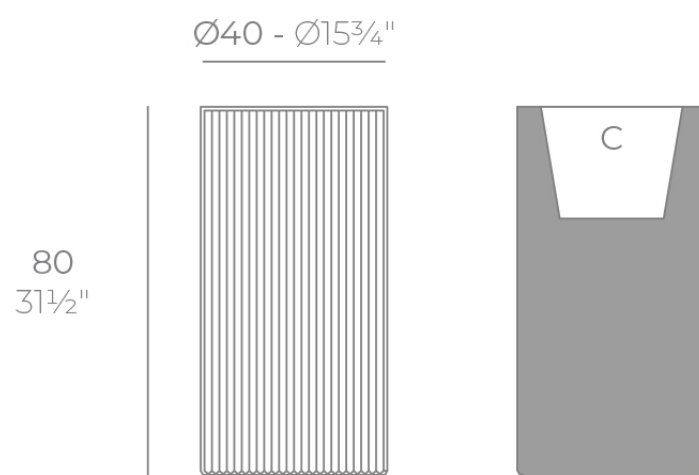

### Descripción

Peso: 7 Kg

GATSBY Cilindro Alto  
GATSBY Hight Cylindre  
ref. 54422  
C= 32x32x28 12½"x12½"x11"  
20 L  
5½Gal