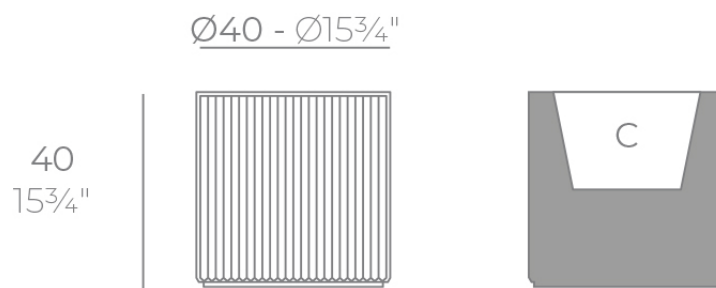

Info

Descripción

Peso: 4 Kg

GATSBY Cilindro
GATSBY Cylindre
ref. 54421
C= 32x32x23 12½"x12½"x9"
17 L
4½Gal

Acabados

acabados

BASIC

Ref. 54421A