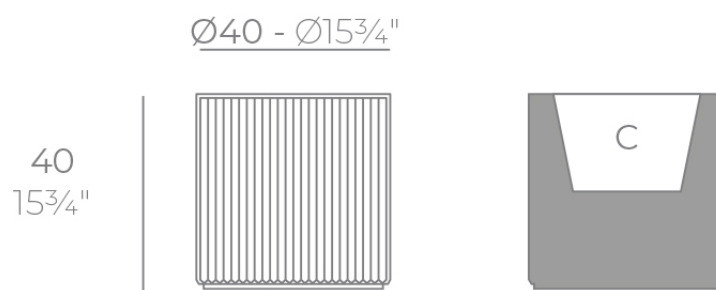

Info

Descripción

Peso: 4 Kg

GATSBY Cilindro
GATSBY Cylindre
ref. 54421
C= 32x32x23 12½"x12½"x9"
17 L
4½Gal

Acabados

acabados

BASIC

Ref. 54421A