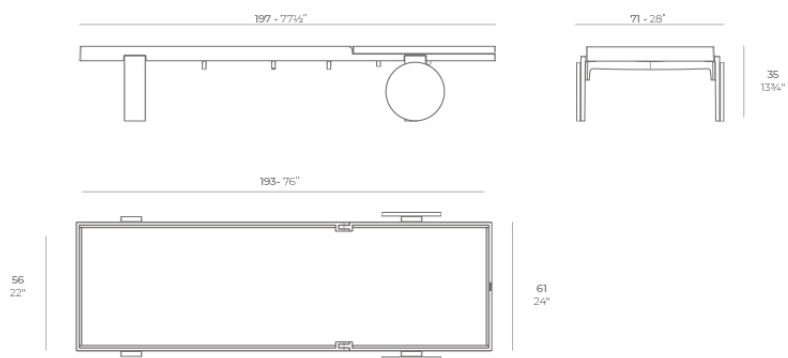

### Descripción

Peso: 18.89 Kg

CATSBY Tumbona  
CATSBY Sun lounger  
ref. 54414