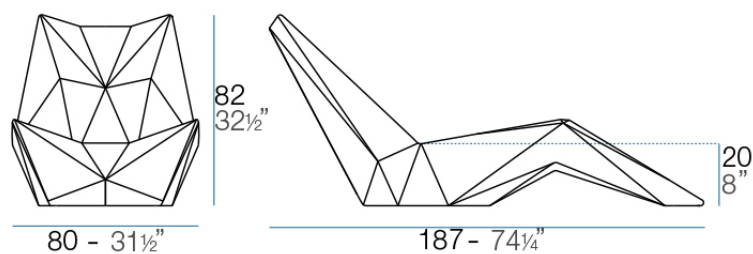

## Faz sunbed 187x80x82cm

por Ramón Esteve

La colección Faz de Vondom, diseñada por Ramón Esteve, es una de las más icónicas de la firma. Destaca por su diseño modular y sofisticación, representando la armonía, serenidad y atemporalidad a través de formas minerales y rotundas. Faz transforma los ambientes con su combinación única de materia y luz, creando una atmósfera envolvente y exclusiva.

### Descripción

Fabricado con resina de polietileno mediante moldeo rotacional con doble pared. 100% Reciclable. Apto para exterior e interior. Disponible en varios acabados.

Peso: 25 Kg

FAZ  
FAZ SUNBED