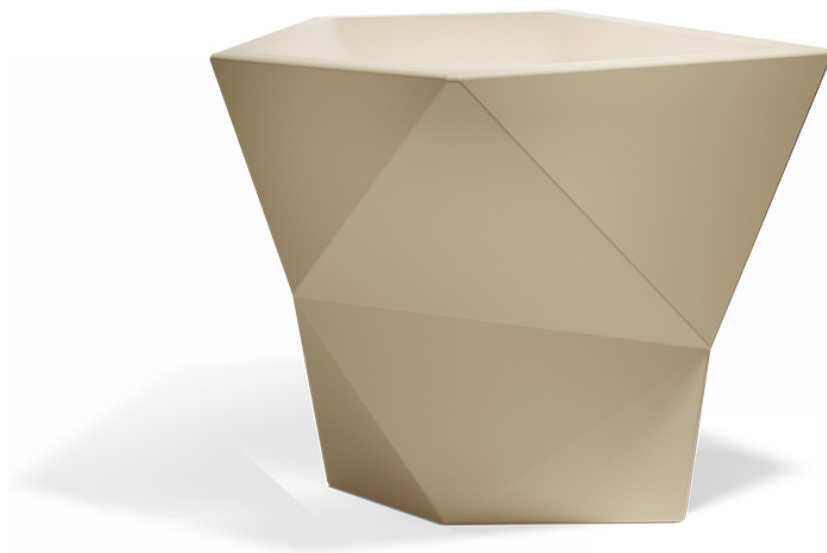

Faz pot 160x150x120

por Ramón Esteve

La colección Faz de Vondom es una de las más icónicas de la firma, destacando por su diseño modular y su sofisticación. Creada por el reconocido diseñador Ramón Esteve, Faz representa la armonía, serenidad y atemporalidad a través de formas minerales y rotundas que se integran perfectamente en cualquier espacio exterior. Esta colección transforma los ambientes con su combinación única de materia y luz, creando una atmósfera envolvente y exclusiva.

Info

Descripción

Peso: 47 Kg

FAZ Jarron Alto C = 400L
FAZ High Planter C = 105 3/4 gal

Acabados

acabados

BASIC

Ref. 54402A