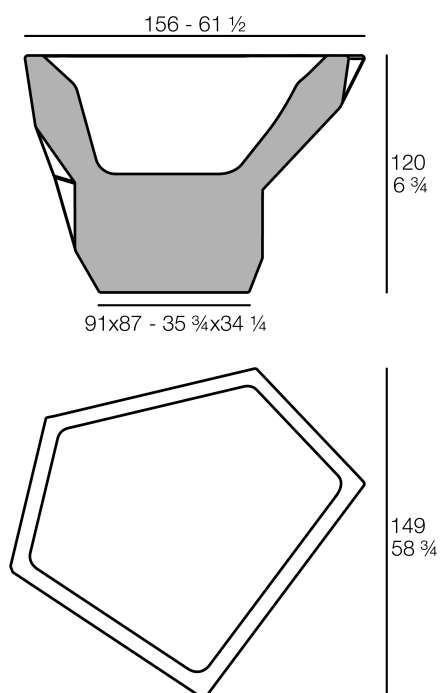

Faz pot 160x150x120

por Ramón Esteve

La colección Faz de Vondom es una de las más icónicas de la firma, destacando por su diseño modular y su sofisticación. Creada por el reconocido diseñador Ramón Esteve, Faz representa la armonía, serenidad y atemporalidad a través de formas minerales y rotundas que se integran perfectamente en cualquier espacio exterior. Esta colección transforma los ambientes con su combinación única de materia y luz, creando una atmósfera envolvente y exclusiva.

Info

Descripción

Peso: 47 Kg

FAZ Jarron Alto C = 400L
FAZ High Planter C = 105 3/4 gal

Acabados

acabados

BASIC

Ref. 54402A