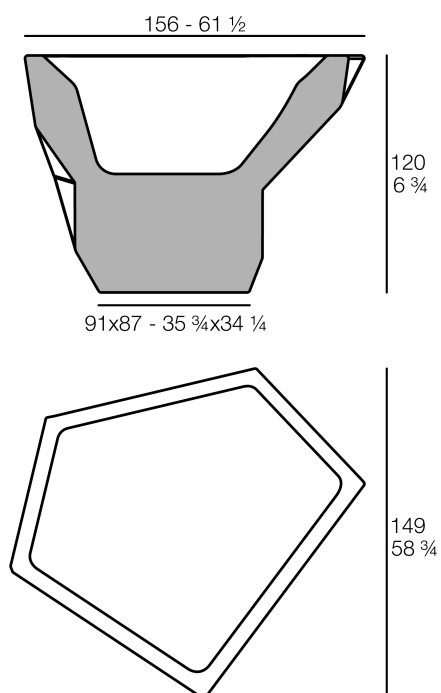

## Faz pot 160x150x120

by Ramón Esteve

La colección Faz de Vondom, diseñada por Ramón Esteve, es una de las más icónicas de la firma. Destaca por su diseño modular y sofisticación, representando la armonía, serenidad y atemporalidad a través de formas minerales y rotundas. Faz transforma los ambientes con su combinación única de materia y luz, creando una atmósfera envolvente y exclusiva.

### Description

Weight: 47 Kg

FAZ Jarron Alto C = 400L  
FAZ High Planter C = 105 3/4 gal