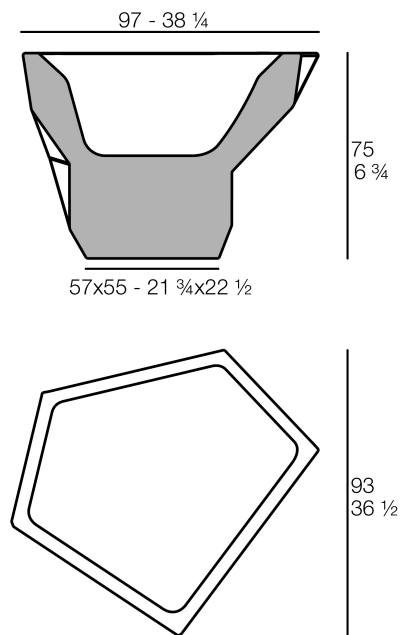

## Faz pot 97x93x75

by Ramón Esteve

La colección Faz de Vondom, diseñada por Ramón Esteve, es una de las más icónicas de la firma. Destaca por su diseño modular y sofisticación, representando la armonía, serenidad y atemporalidad a través de formas minerales y rotundas. Faz transforma los ambientes con su combinación única de materia y luz, creando una atmósfera envolvente y exclusiva.

### Description

Weight: 20 Kg

FAZ Jarron Medio C = 97L  
FAZ Medium Planter C = 25 3/4 gal