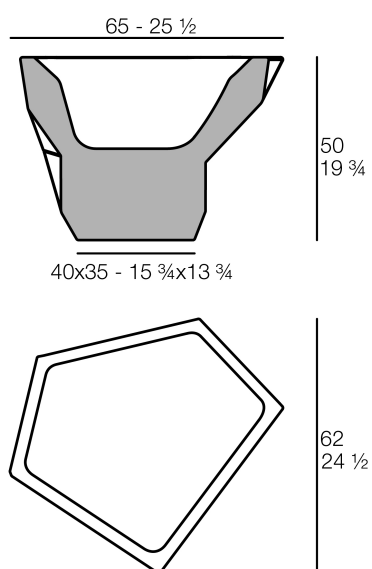

Faz pot 61x61x50

by Ramón Esteve

La colección Faz de Vondom, diseñada por Ramón Esteve, es una de las más icónicas de la firma. Destaca por su diseño modular y sofisticación, representando la armonía, serenidad y atemporalidad a través de formas minerales y rotundas. Faz transforma los ambientes con su combinación única de materia y luz, creando una atmósfera envolvente y exclusiva.

Info

Description

Weight: 8 Kg

FAZ Jarron Pequeño C = 28L
FAZ Smal Planter C = 7 1/2 gal

Finishes

acabados

BASIC

Ref. 54400A