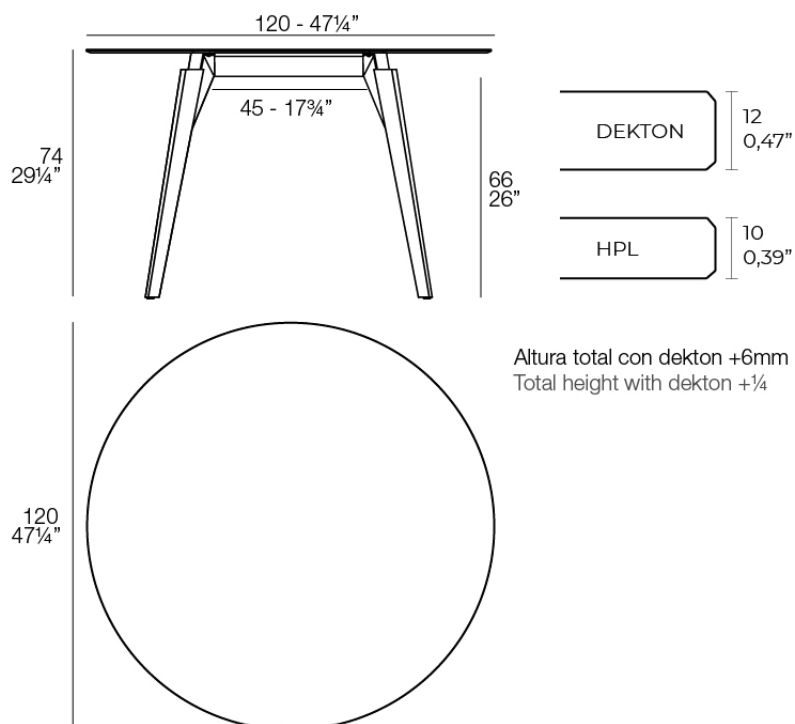

Info

Descripción

Mesa con sobre de HPL o DEKTON y una estructura realizada con perfilera de aluminio y patas de madera. Los componentes metálicos están pintados con pintura epoxi a juego con el tablero.

La madera está disponible en dos acabados. Evitar la exposición directa al sol y la lluvia.

Peso: 31.66 Kg

FAZ WOOD Mesa Salón 120 x 120
FAZ WOOD Lounge Table 47 1/4" x 47 1/4"