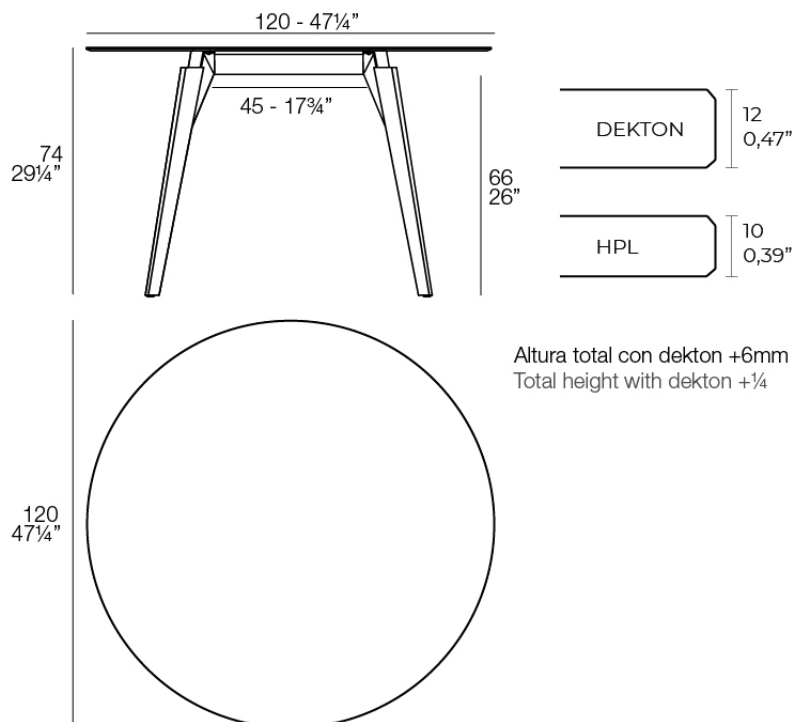

### Descripción

Mesa con sobre de HPL o DEKTON y una estructura realizada con perfilera de aluminio y patas de madera. Los componentes metálicos están pintados con pintura epoxi a juego con el tablero.

La madera está disponible en dos acabados. Evitar la exposición directa al sol y la lluvia.

Peso: 31.66 Kg

FAZ WOOD Mesa Salón 120 x 120  
FAZ WOOD Lounge Table 47 1/4" x 47 1/4"