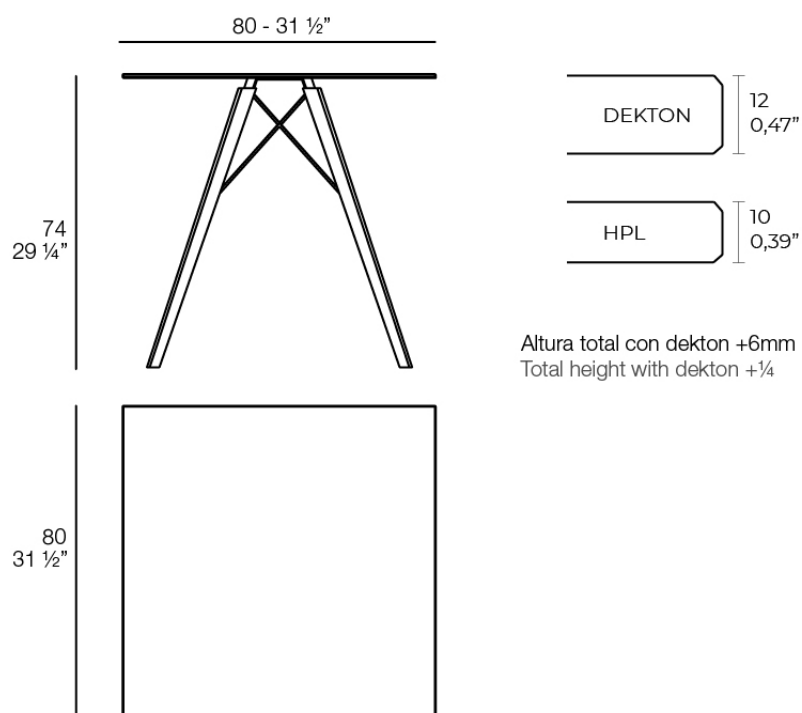

Info

Descripción

Mesa con sobre de HPL o DEKTON y una base compuesta de una estructura metálica y patas de madera. La estructura metálica está pintada con pintura epoxi a juego con el tablero.

La madera está disponible en dos acabados. Evitar la exposición directa al sol y la lluvia.

Peso: 14.15 Kg

FAZ WOOD Mesa Comedor 80 x 80
FAZ WOOD Dinning table 31 1/2" x 31 1/2"

Acabados

tableros

HPL

Ref. 54313

white(black edge)

ecru(black edge)