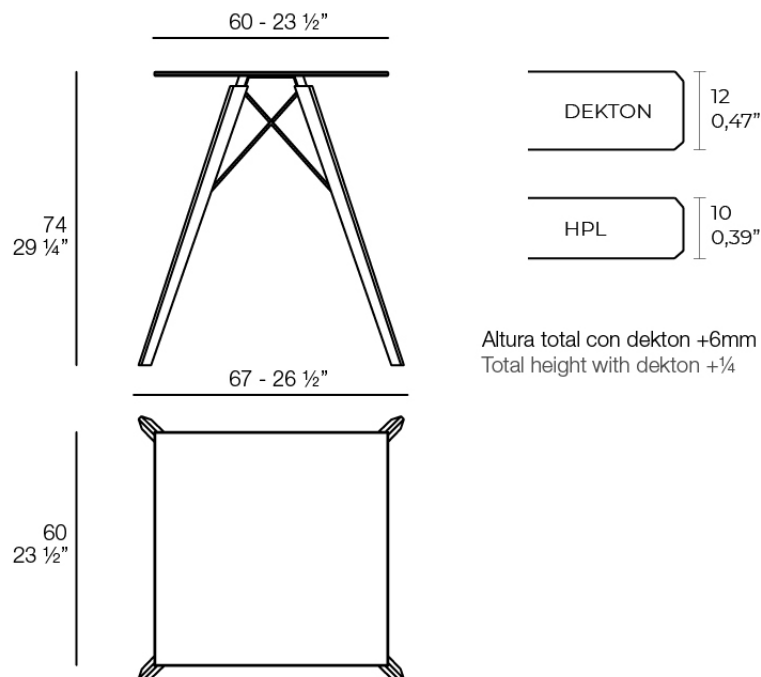

Info

Descripción

Mesa con sobre de HPL o DEKTON y una base compuesta de una estructura metálica y patas de madera. La estructura metálica está pintada con pintura epoxi a juego con el tablero.

La madera está disponible en dos acabados. Evitar la exposición directa al sol y la lluvia.

Peso: 10.05 Kg

FAZ WOOD Mesa Comedor 60 x 60
FAZ WOOD Dinning table 23 1/2" x 23 1/2"

Acabados

tableros

HPL

Ref. 54309

black(black edge)

ecru(black edge)