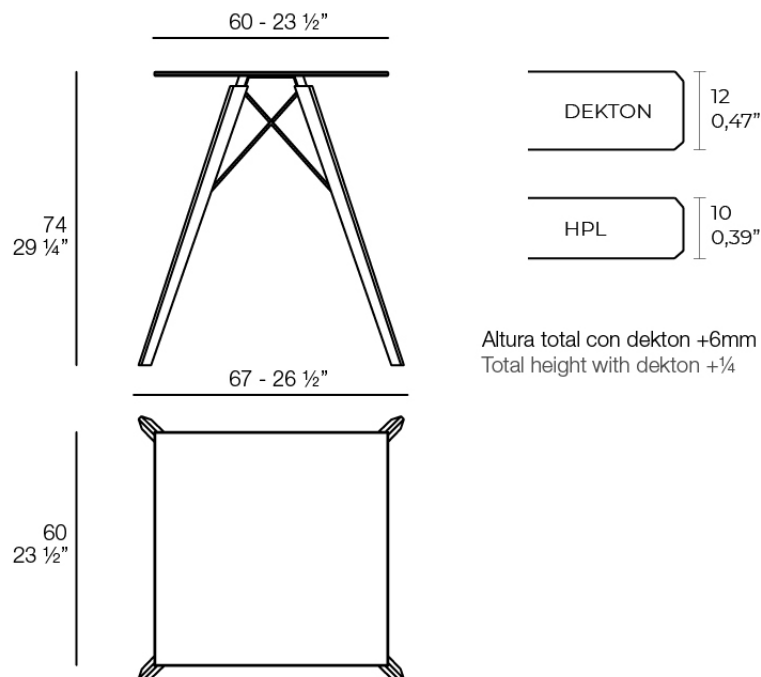

Info

Descripción

Mesa con sobre de HPL o DEKTON y una base compuesta de una estructura metálica y patas de madera. La estructura metálica está pintada con pintura epoxi a juego con el tablero.

La madera está disponible en dos acabados. Evitar la exposición directa al sol y la lluvia.

Peso: 10.05 Kg

FAZ WOOD Mesa Comedor 60 x 60
FAZ WOOD Dinning table 23 1/2" x 23 1/2"

Acabados

tableros

Solid Core

Ref. VVAR02349

ecru stone

tortora stone