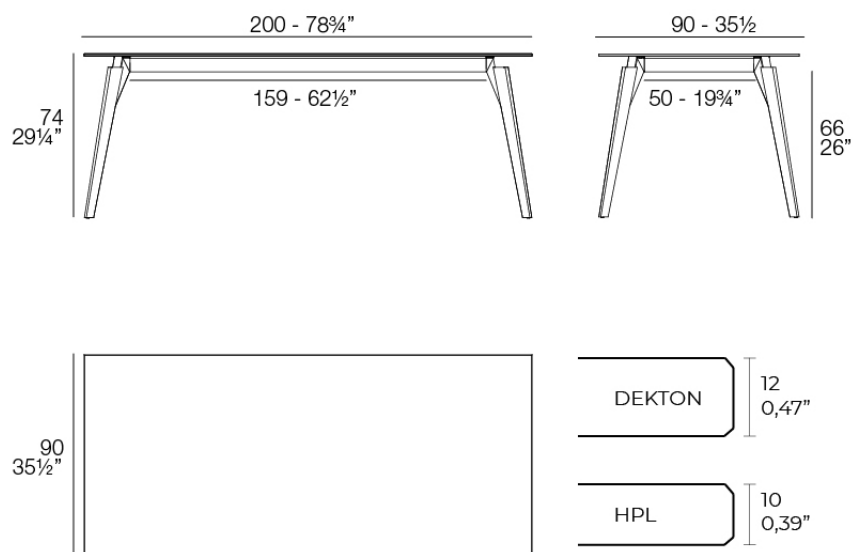

Faz wood mesa salon 200x90x74

by Ramón Esteve

La colección Faz de Vondom, diseñada por Ramón Esteve, es una de las más icónicas de la firma. Destaca por su diseño modular y sofisticación, representando la armonía, serenidad y atemporalidad a través de formas minerales y rotundas. Faz transforma los ambientes con su combinación única de materia y luz, creando una atmósfera envolvente y exclusiva.

Info

Description

Mesa con sobre de HPL o DEKTON y una estructura realizada con perfilera de aluminio y patas de madera. Los componentes metálicos están pintados con pintura epoxi a juego con el tablero.

La madera está disponible en dos acabados. Evitar la exposición directa al sol y la lluvia.

Weight: 42.8 Kg

FAZ WOOD Mesa Salón 200 x 90
FAZ WOOD Lounge Table 78 3/4" x 35 1/2"

Finishes

tableros

HPL

Ref. 54307