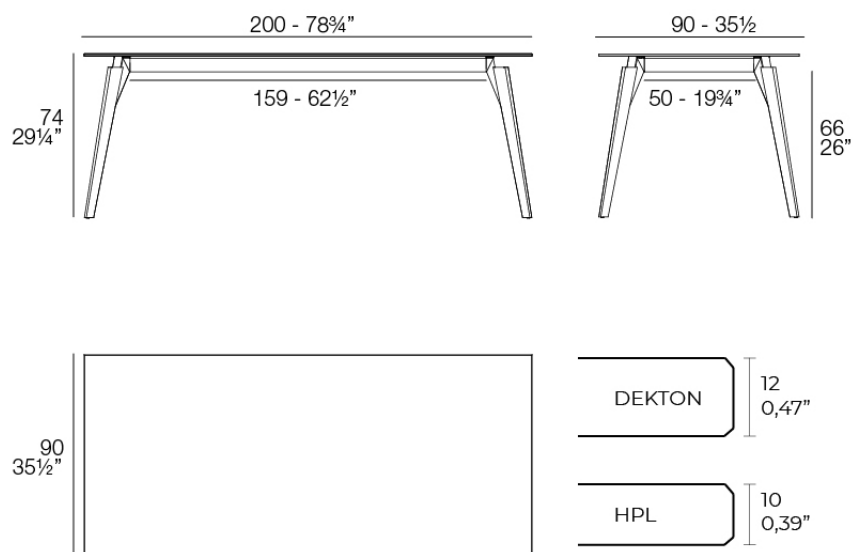

Faz wood mesa salon 200x90x74

por Ramón Esteve

La colección Faz de Vondom, diseñada por Ramón Esteve, es una de las más icónicas de la firma. Destaca por su diseño modular y sofisticación, representando la armonía, serenidad y atemporalidad a través de formas minerales y rotundas. Faz transforma los ambientes con su combinación única de materia y luz, creando una atmósfera envolvente y exclusiva.

Info

Descripción

Mesa con sobre de HPL o DEKTON y una estructura realizada con perfilera de aluminio y patas de madera. Los componentes metálicos están pintados con pintura epoxi a juego con el tablero.

La madera está disponible en dos acabados. Evitar la exposición directa al sol y la lluvia.

Peso: 42.8 Kg

FAZ WOOD Mesa Salón 200 x 90
FAZ WOOD Lounge Table 78 3/4" x 35 1/2"

Acabados

tableros

HPL

Ref. 54307