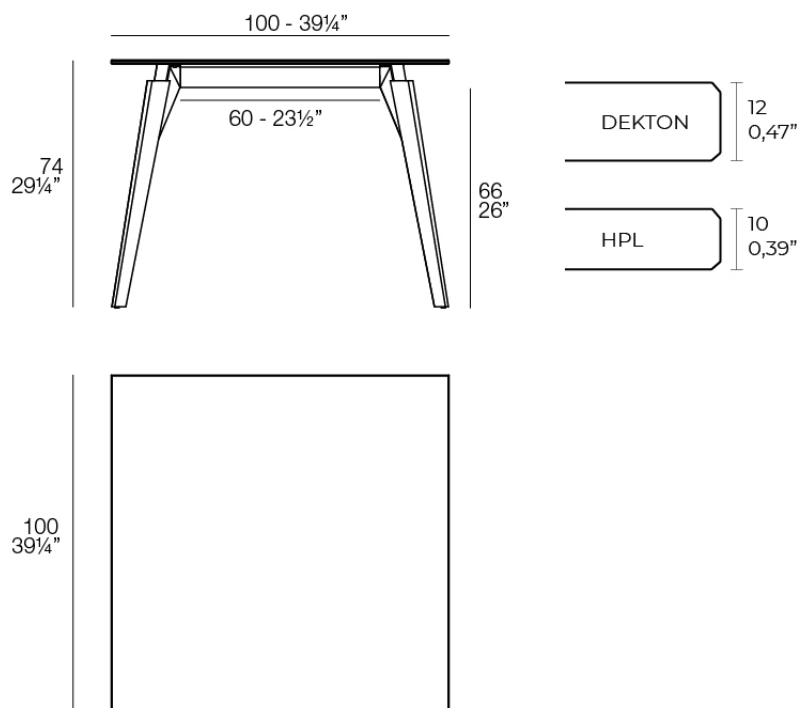

Faz wood mesa salon 100x100x74

by Ramón Esteve

La colección Faz de Vondom, diseñada por Ramón Esteve, es una de las más icónicas de la firma. Destaca por su diseño modular y sofisticación, representando la armonía, serenidad y atemporalidad a través de formas minerales y rotundas. Faz transforma los ambientes con su combinación única de materia y luz, creando una atmósfera envolvente y exclusiva.

Info

Description

Mesa con sobre de HPL o DEKTON y una estructura realizada con perfilera de aluminio y patas de madera. Los componentes metálicos están pintados con pintura epoxi a juego con el tablero.

La madera está disponible en dos acabados. Evitar la exposición directa al sol y la lluvia.

Weight: 28.51 Kg

FAZ WOOD Mesa Salón 100 x 100
FAZ WOOD Lounge Table 39 1/4" x 39 1/4"

Finishes

tableros

HPL

Ref. 54306

anthracite

HPL solid core

estructura

ALUMINIO

Ref. VVAR03084

white

ecru

black