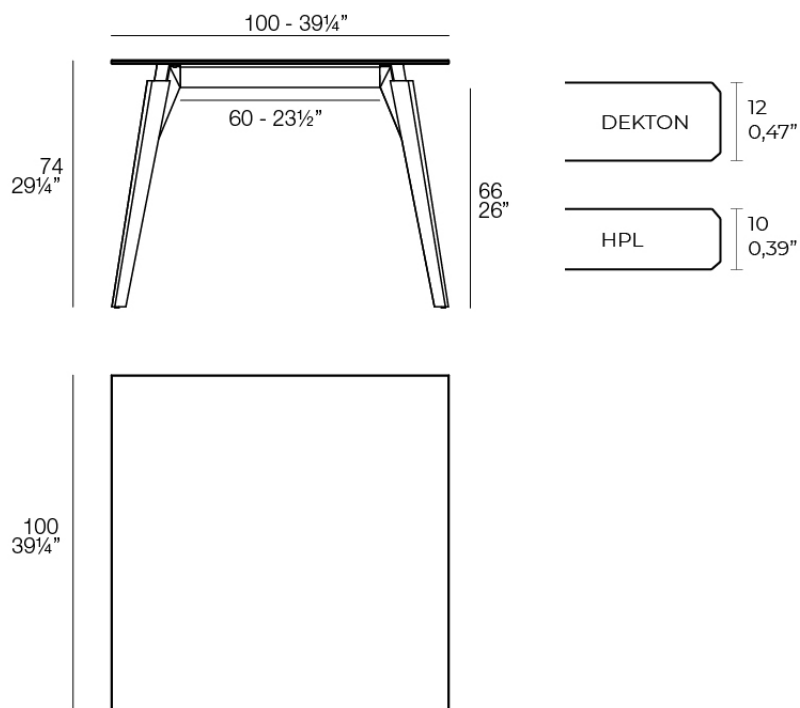

Faz wood mesa salon 100x100x74

por Ramón Esteve

La colección Faz de Vondom, diseñada por Ramón Esteve, es una de las más icónicas de la firma. Destaca por su diseño modular y sofisticación, representando la armonía, serenidad y atemporalidad a través de formas minerales y rotundas. Faz transforma los ambientes con su combinación única de materia y luz, creando una atmósfera envolvente y exclusiva.

Info

Descripción

Mesa con sobre de HPL o DEKTON y una estructura realizada con perfilera de aluminio y patas de madera. Los componentes metálicos están pintados con pintura epoxi a juego con el tablero.

La madera está disponible en dos acabados. Evitar la exposición directa al sol y la lluvia.

Peso: 28.51 Kg

FAZ WOOD Mesa Salón 100 x 100
FAZ WOOD Lounge Table 39 1/4" x 39 1/4"

Acabados

tableros

HPL

Ref. 54306

anthracite

HPL solid core

estructura

ALUMINIO

Ref. VVAR03084

white

ecru

black