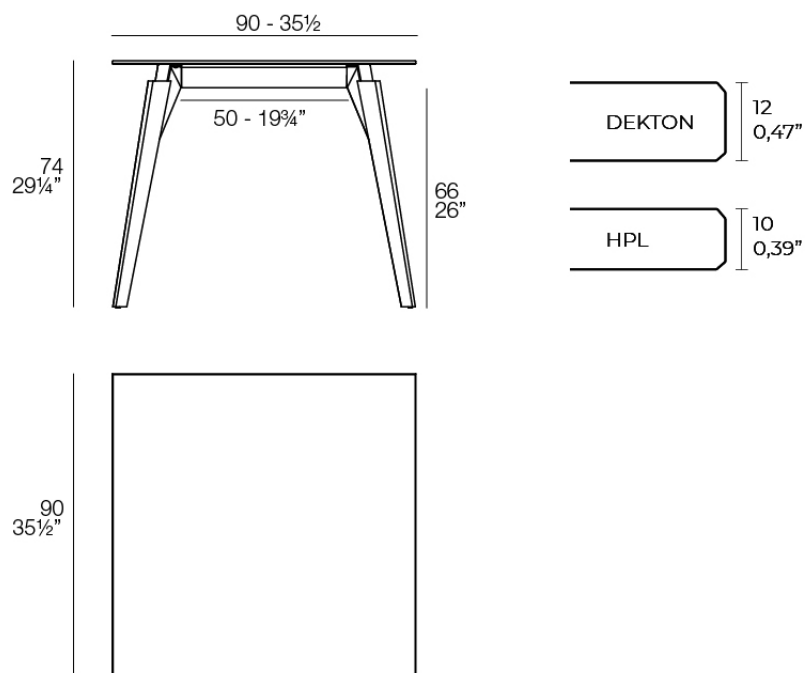

Faz wood mesa salon 90x90x74

por Ramón Esteve

La colección Faz de Vondom, diseñada por Ramón Esteve, es una de las más icónicas de la firma. Destaca por su diseño modular y sofisticación, representando la armonía, serenidad y atemporalidad a través de formas minerales y rotundas. Faz transforma los ambientes con su combinación única de materia y luz, creando una atmósfera envolvente y exclusiva.

Info

Descripción

Mesa con sobre de HPL o DEKTON y una estructura realizada con perfilera de aluminio y patas de madera. Los componentes metálicos están pintados con pintura epoxi a juego con el tablero.

La madera está disponible en dos acabados. Evitar la exposición directa al sol y la lluvia.

Peso: 25.29 Kg

FAZ WOOD Mesa Salón 90 x 90
FAZ WOOD Lounge Table 35 ½" x 35 ½"

Acabados

tableros

HPL

Ref. 54305

white(black edge)

estructura

ALUMINIO

Ref. VVAR03084

white

ecru

black

Perfil de aluminio en acabado lacado.

patas