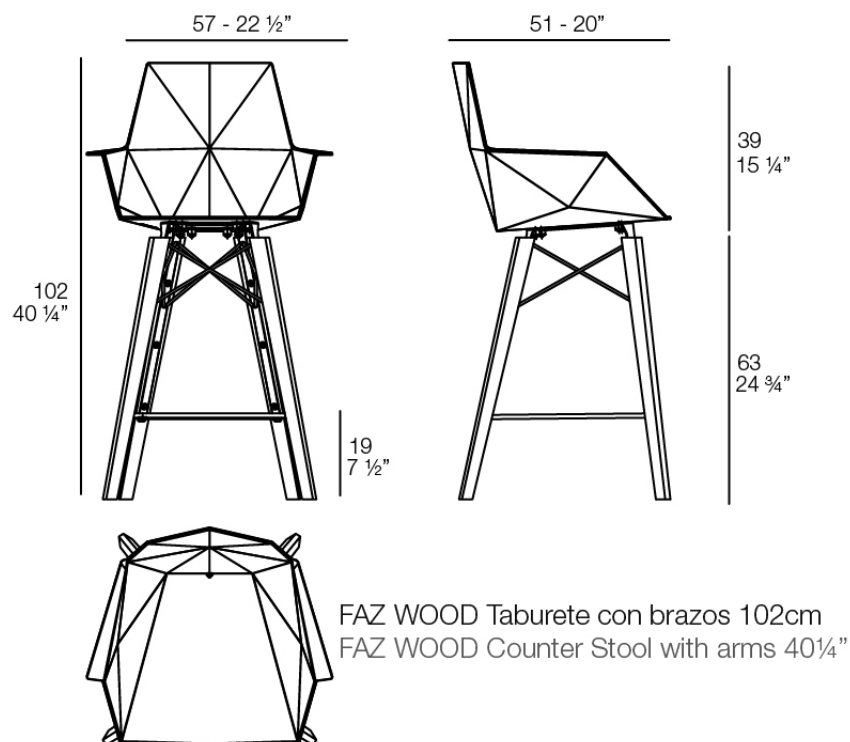

Faz wood taburete brazos bajo

por Ramón Esteve

La colección Faz de Vondom, diseñada por Ramón Esteve, es una de las más icónicas de la firma. Destaca por su diseño modular y sofisticación, representando la armonía, serenidad y atemporalidad a través de formas minerales y rotundas. Faz transforma los ambientes con su combinación única de materia y luz, creando una atmósfera envolvente y exclusiva.

Info

Descripción

Taburete con asiento y respaldo de polipropileno. Las patas son el conjunto de una estructura metálica y madera. La estructura metálica está pintada con pintura epoxi a juego con el asiento.

La madera está disponible en dos acabados. Evitar la exposición directa al sol y la lluvia.

Peso: 7.35 Kg

Acabados

acabados

BASIC PP
Ref. 54304

negro wood 2

negro wood 1

ecru wood 2

ecru wood 1

white wood 2

white wood 1

Disponibile en varios colores

estructura

ALUMINIO
Ref. VVAR02999

white 201

ecru 2003