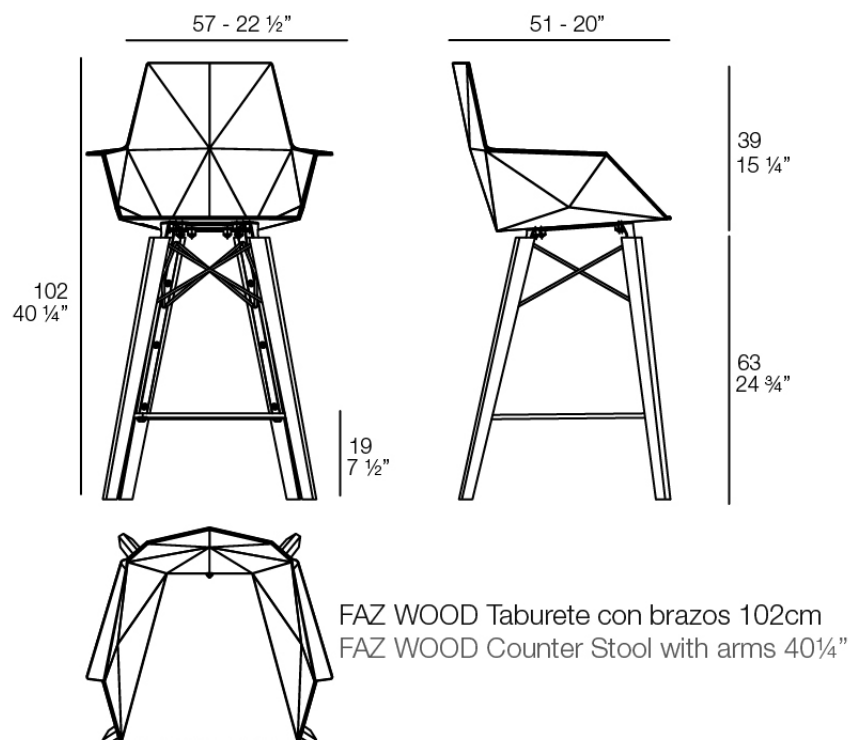

Info

Description

Taburete con asiento y respaldo de polipropileno. Las patas son el conjunto de una estructura metálica y madera. La estructura metálica está pintada con pintura epoxi a juego con el asiento.

La madera está disponible en dos acabados. Evitar la exposición directa al sol y la lluvia.

Weight: 7.35 Kg