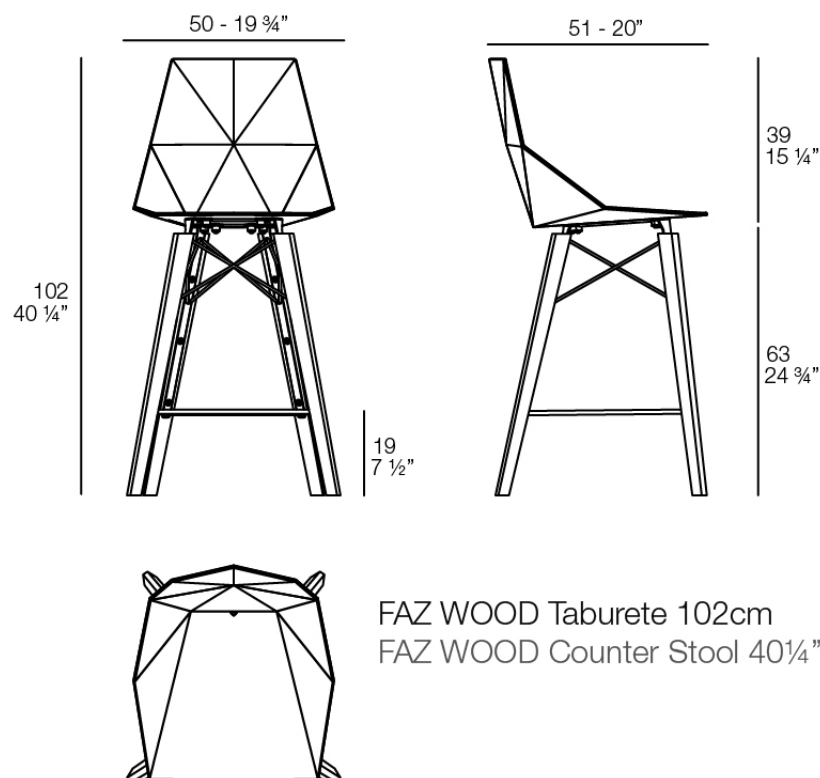

### Description

Taburete con asiento y respaldo de polipropileno. Las patas son el conjunto de una estructura metálica y madera. La estructura metálica está pintada con pintura epoxi a juego con el asiento.