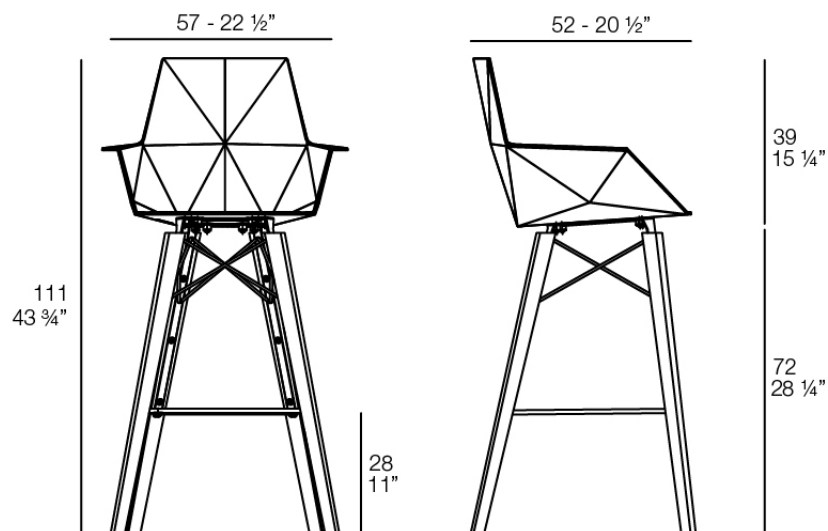

Info

Description

Taburete con asiento y respaldo de polipropileno. Las patas son el conjunto de una estructura metálica y madera. La estructura metálica está pintada con pintura epoxi a juego con el asiento.

La madera está disponible en dos acabados. Evitar la exposición directa al sol y la lluvia.

Weight: 7.58 Kg

FAZ WOOD Taburete con brazos 111cm
FAZ WOOD Bar Stool with arms 43 3/4"

Finishes

acabados

BASIC PP
Ref. 54302