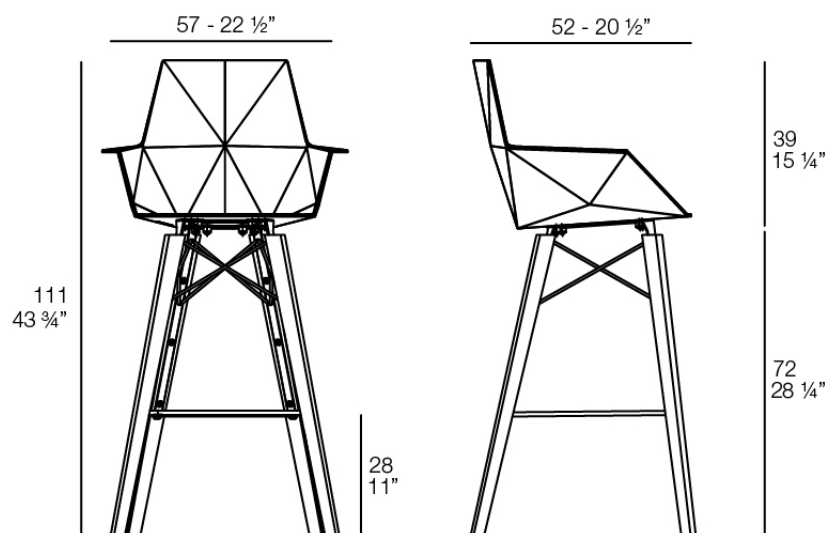

### Descripción

Taburete con asiento y respaldo de polipropileno. Las patas son el conjunto de una estructura metálica y madera. La estructura metálica está pintada con pintura epoxi a juego con el asiento.

La madera está disponible en dos acabados. Evitar la exposición directa al sol y la lluvia.

Peso: 7.58 Kg

FAZ WOOD Taburete con brazos 111cm  
FAZ WOOD Bar Stool with arms 43 3/4"