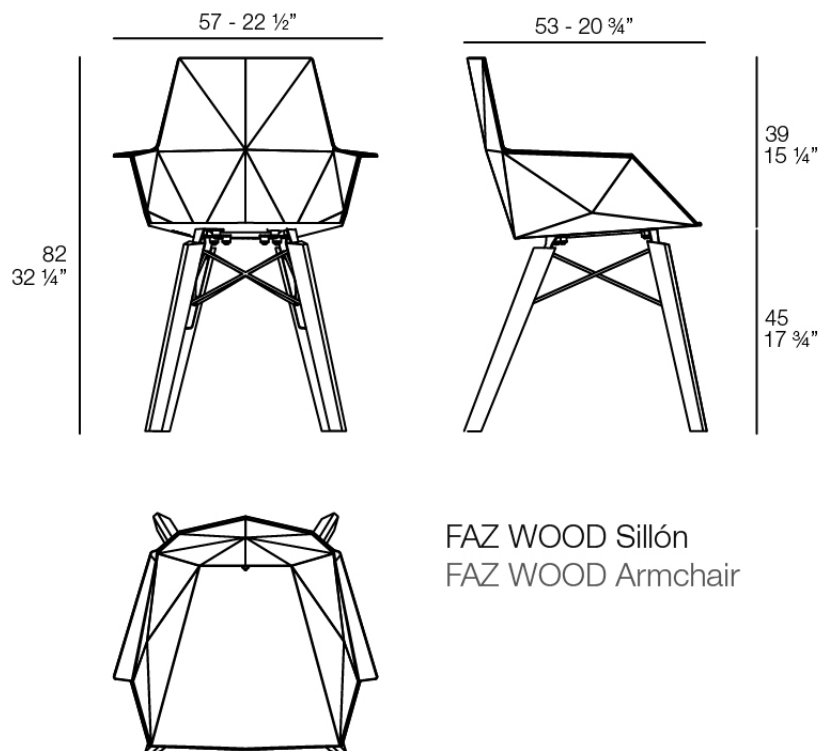

Faz wood sillón

by Ramón Esteve

La colección Faz de Vondom, diseñada por Ramón Esteve, es una de las más icónicas de la firma. Destaca por su diseño modular y sofisticación, representando la armonía, serenidad y atemporalidad a través de formas minerales y rotundas. Faz transforma los ambientes con su combinación única de materia y luz, creando una atmósfera envolvente y exclusiva.

Info

Description

Silla con asiento y respaldo de polipropileno. Las patas son el conjunto de una estructura metálica y madera. La estructura metálica está pintada con pintura epoxi a juego con el asiento.

La madera está disponible en dos acabados. Evitar la exposición directa al sol y la lluvia.

Weight: 5.04 Kg

Finishes

acabados

BASIC PP
Ref. 54294

ecru wood 2

ecru wood 1

white wood 2